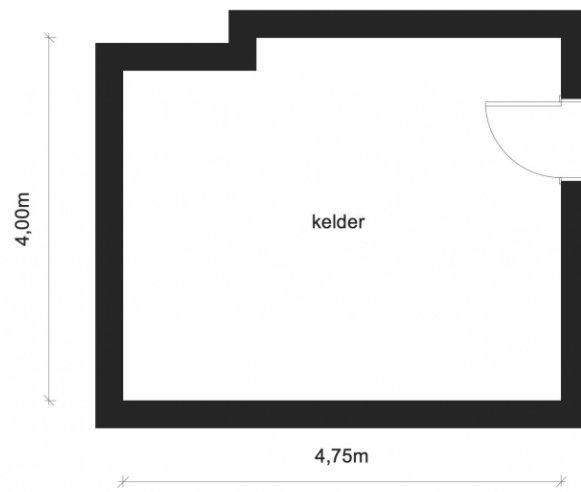

Adres: Singellaan 50 0001
2400 Mol

Link: [bekijk online](#)

Kantoor: Mol
Zuiderring

tel: 014 82 15 15
e-mail: mol@vastgoed-service.be
fax: 014 81 18 15

Inplanting

Gelijkvloers

De getoonde maten zijn binnenmaten. Deze afmetingen zijn benaderend, informatief en leiden in geen enkel geval tot een contractuele verplichting

Kelder

De getoonde maten zijn binnenmaten. Deze afmetingen zijn benaderend, informatief en leiden in geen enkel geval tot een contractuele verplichting