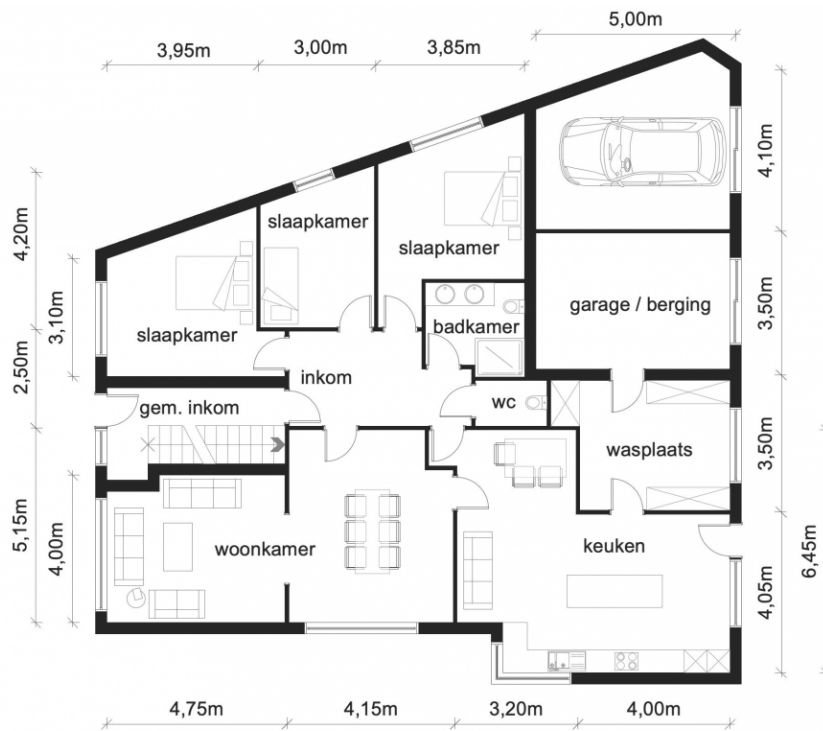

Adres: Singellaan 50 0001
2400 Mol

Link: [bekijk online](#)

Kantoor: Mol
Zuiderring

tel: 014 82 15 15
e-mail: mol@vastgoed-service.be
fax: 014 81 18 15

Inplanting

Gelijkvloers

De getoonde maten zijn binnenmaten. Deze afmetingen zijn benaderend, informatief en leiden in geen enkel geval tot een contractuele verplichting

Kelder

De getoonde maten zijn binnenmaten. Deze afmetingen zijn benaderend, informatief en leiden in geen enkel geval tot een contractuele verplichting