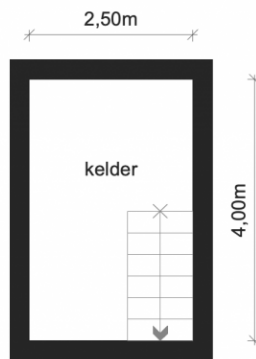

Adres: Corpelsestraat 45
3970 Leopoldsburg

Link: [bekijk online](#)

Kantoor: Mol
Zuiderring

tel: 014 82 15 15
e-mail: mol@vastgoed-service.be
fax: 014 81 18 15

Gelijkvloers

De getoonde maten zijn binnenmaten. Deze afmetingen zijn benaderend, informatief en leiden in geen enkel geval tot een contractuele verplichting

Verdieping 1

De getoonde maten zijn binnenmaten. Deze afmetingen zijn benaderend, informatief en leiden in geen enkel geval tot een contractuele verplichting

Kelder

De getoonde maten zijn binnenmaten. Deze afmetingen zijn benaderend, informatief en leiden in geen enkel geval tot een contractuele verplichting