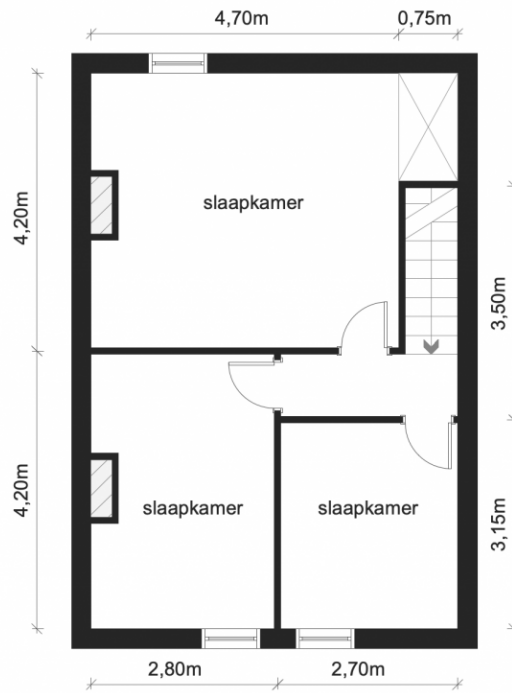

Adres: Corpelsestraat 45
3970 Leopoldsburg

Link: [bekijk online](#)

Kantoor: Mol
Zuiderring

tel: 014 82 15 15
e-mail: mol@vastgoed-service.be
fax: 014 81 18 15

Gelijkvloers

De getoonde maten zijn binnenmaten. Deze afmetingen zijn benaderend, informatief en leiden in geen enkel geval tot een contractuele verplichting

Verdieping 1

De getoonde maten zijn binnenmaten. Deze afmetingen zijn benaderend, informatief en leiden in geen enkel geval tot een contractuele verplichting

Kelder

De getoonde maten zijn binnenmaten. Deze afmetingen zijn benaderend, informatief en leiden in geen enkel geval tot een contractuele verplichting