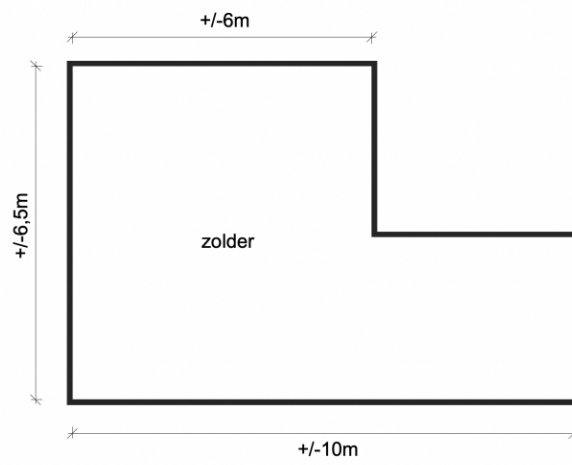

Adres: Kleine Wagenstraat 14
2490 Balen

Link: [bekijk online](#)

Kantoor: Mol
Zuiderring

tel: 014 82 15 15
e-mail: mol@vastgoedservice.be
fax: 014 81 18 15

Inplanting

De getoonde maten zijn binnenmaten. Deze afmetingen zijn benaderend, informatief en leiden in geen enkel geval tot een contractuele verplichting.

Gelijkvloers

De getoonde maten zijn binnenmaten. Deze afmetingen zijn benaderend, informatief en leiden in geen enkel geval tot een contractuele verplichting.

Zolder

De getoonde maten zijn binnenmaten. Deze afmetingen zijn benaderend, informatief en leiden in geen enkel geval tot een contractuele verplichting.