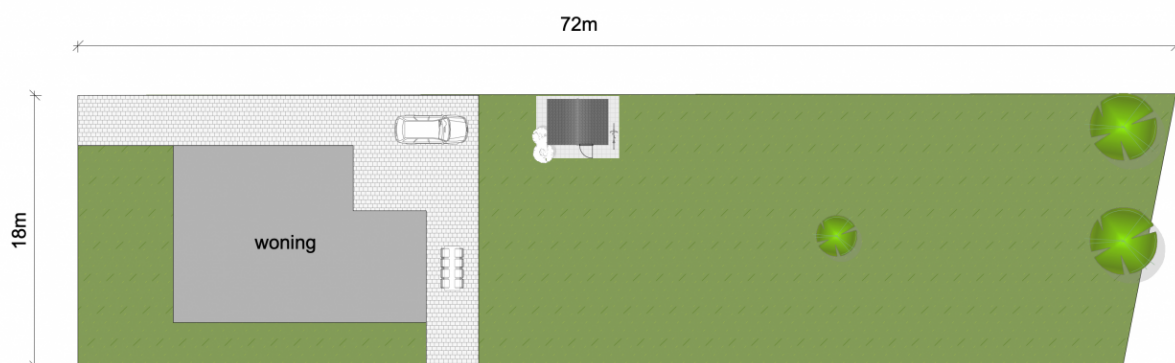

Adres: Kleine Wagenstraat 14
2490 Balen

Link: [bekijk online](#)

Kantoor: Mol
Zuiderring

tel: 014 82 15 15
e-mail: mol@vastgoedservice.be
fax: 014 81 18 15

Inplanting

De getoonde maten zijn binnenmaten. Deze afmetingen zijn benaderend, informatief en leiden in geen enkel geval tot een contractuele verplichting.

Gelijkvloers

De getoonde maten zijn binnenmaten. Deze afmetingen zijn benaderend, informatief en leiden in geen enkel geval tot een contractuele verplichting.

Zolder

De getoonde maten zijn binnenmaten. Deze afmetingen zijn benaderend, informatief en leiden in geen enkel geval tot een contractuele verplichting.