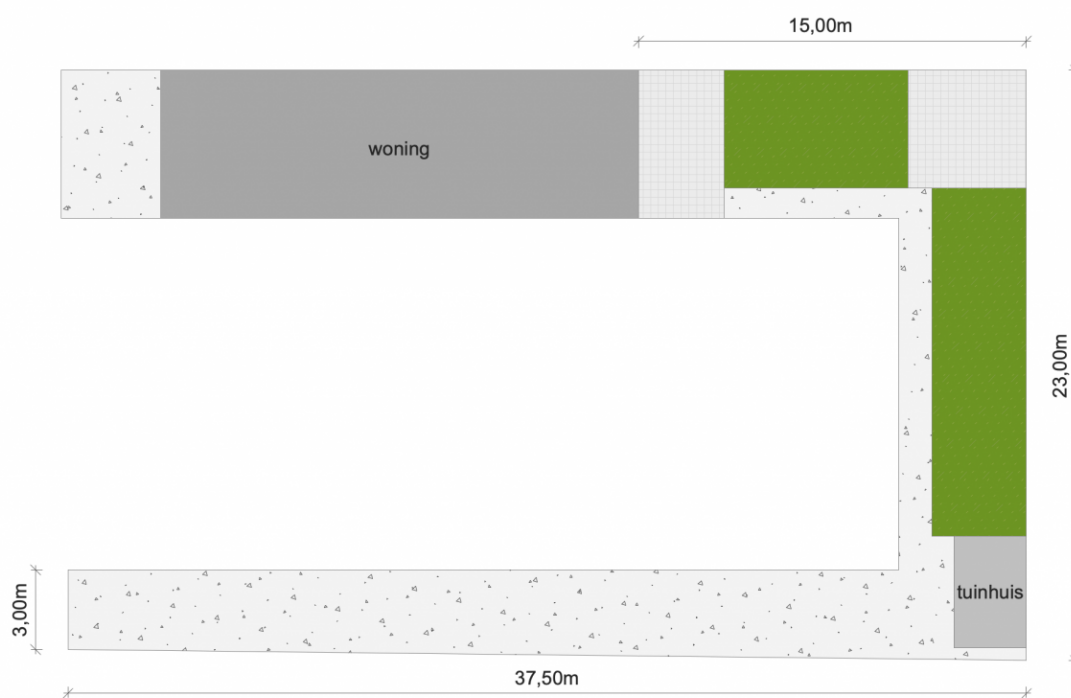

Adres: Lommelsesteenweg 118
3970 Leopoldsburg

Link: [bekijk online](#)

Kantoor: Mol
Zuiderring

tel: 014 82 15 15
e-mail: mol@vastgoed-service.be
fax: 014 81 18 15

Inplanting

Gelijkvloers

De getoonde maten zijn binnenmaten. Deze afmetingen zijn benaderend, informatief en leiden in geen enkel geval tot een contractuele verplichting

Verdieping 1

De getoonde maten zijn binnenmaten. Deze afmetingen zijn benaderend, informatief en leiden in geen enkel geval tot een contractuele verplichting

Verdieping 2

De getoonde maten zijn binnenmaten. Deze afmetingen zijn benaderend, informatief en leiden in geen enkel geval tot een contractuele verplichting

Kelder

De getoonde maten zijn binnenmaten. Deze afmetingen zijn benaderend, informatief en leiden in geen enkel geval tot een contractuele verplichting