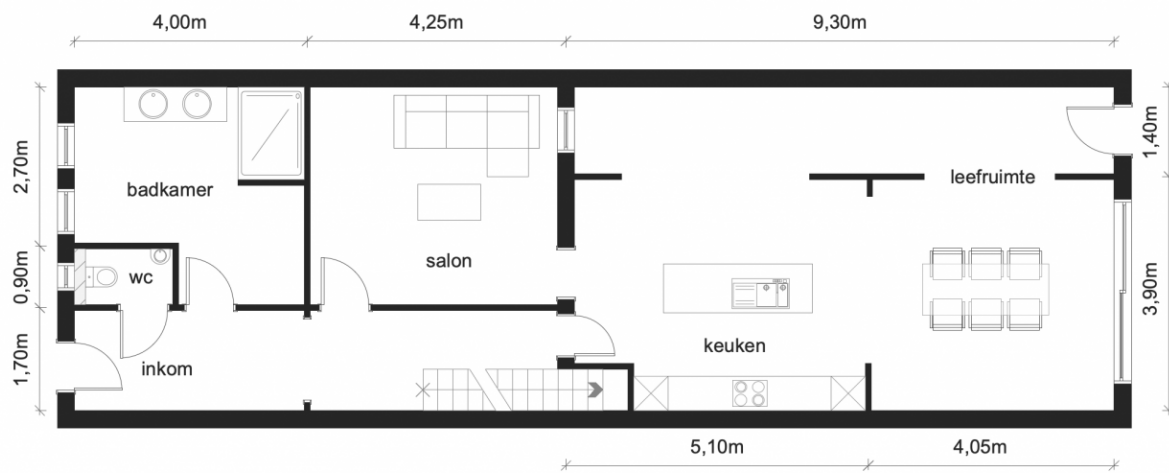

Adres: Lommelsesteenweg 118
3970 Leopoldsburg

Link: [bekijk online](#)

Kantoor: Mol
Zuiderring

tel: 014 82 15 15
e-mail: mol@vastgoed-service.be
fax: 014 81 18 15

Inplanting

Gelijkvloers

De getoonde maten zijn binnenmaten. Deze afmetingen zijn benaderend, informatief en leiden in geen enkel geval tot een contractuele verplichting

Verdieping 1

De getoonde maten zijn binnenmaten. Deze afmetingen zijn benaderend, informatief en leiden in geen enkel geval tot een contractuele verplichting

Verdieping 2

De getoonde maten zijn binnenmaten. Deze afmetingen zijn benaderend, informatief en leiden in geen enkel geval tot een contractuele verplichting

Kelder

De getoonde maten zijn binnenmaten. Deze afmetingen zijn benaderend, informatief en leiden in geen enkel geval tot een contractuele verplichting