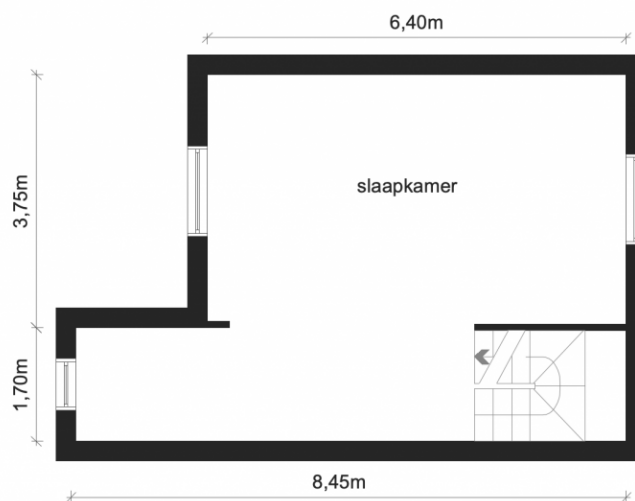

Adres: Lommelsesteenweg 118
3970 Leopoldsburg

Link: [bekijk online](#)

Kantoor: Mol
Zuiderring

tel: 014 82 15 15
e-mail: mol@vastgoed-service.be
fax: 014 81 18 15

Inplanting

Gelijkvloers

De getoonde maten zijn binnenmaten. Deze afmetingen zijn benaderend, informatief en leiden in geen enkel geval tot een contractuele verplichting

Verdieping 1

De getoonde maten zijn binnenmaten. Deze afmetingen zijn benaderend, informatief en leiden in geen enkel geval tot een contractuele verplichting

Verdieping 2

De getoonde maten zijn binnenmaten. Deze afmetingen zijn benaderend, informatief en leiden in geen enkel geval tot een contractuele verplichting

Kelder

De getoonde maten zijn binnenmaten. Deze afmetingen zijn benaderend, informatief en leiden in geen enkel geval tot een contractuele verplichting