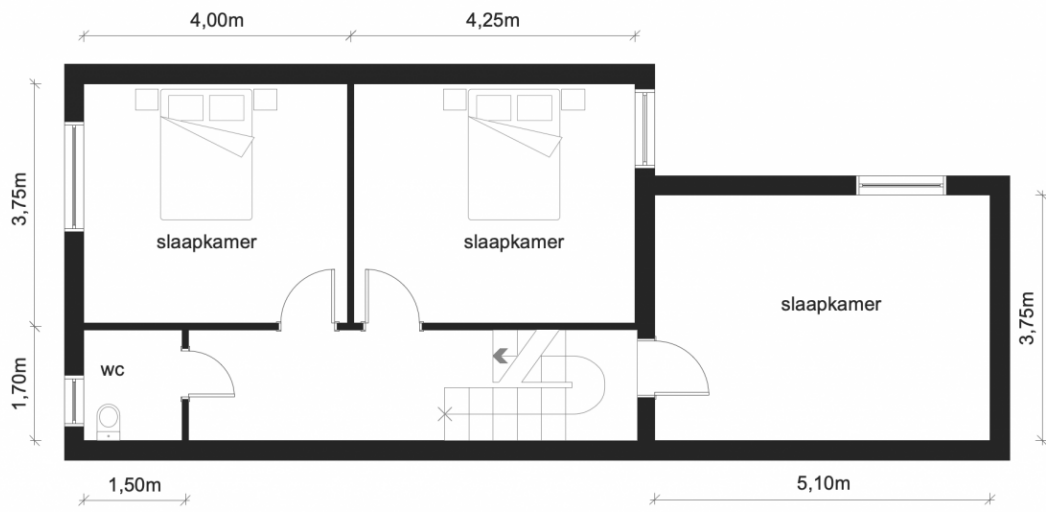

Adres: Lommelsesteenweg 118
3970 Leopoldsburg

Link: [bekijk online](#)

Kantoor: Mol
Zuiderring

tel: 014 82 15 15
e-mail: mol@vastgoed-service.be
fax: 014 81 18 15

Inplanting

Gelijkvloers

De getoonde maten zijn binnenmaten. Deze afmetingen zijn benaderend, informatief en leiden in geen enkel geval tot een contractuele verplichting

Verdieping 1

De getoonde maten zijn binnenmaten. Deze afmetingen zijn benaderend, informatief en leiden in geen enkel geval tot een contractuele verplichting

Verdieping 2

De getoonde maten zijn binnenmaten. Deze afmetingen zijn benaderend, informatief en leiden in geen enkel geval tot een contractuele verplichting

Kelder

De getoonde maten zijn binnenmaten. Deze afmetingen zijn benaderend, informatief en leiden in geen enkel geval tot een contractuele verplichting