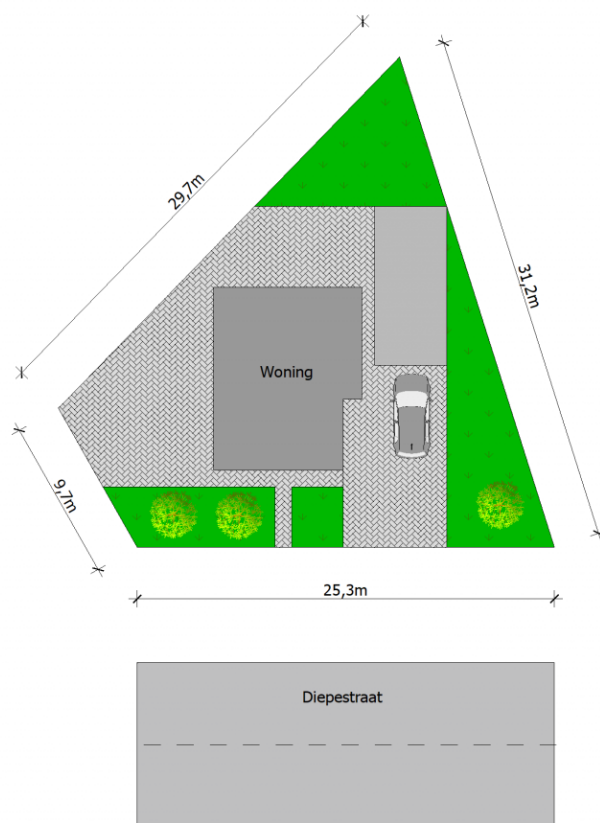

Adres: Diepestraat 26
2400 Mol

Link: [bekijk online](#)

Kantoor: Mol
Zuiderring

tel: 014 82 15 15
e-mail: mol@vastgoed-service.be
fax: 014 81 18 15

Inplanting

Gelijkvloers

Verdieping 1

Kelder