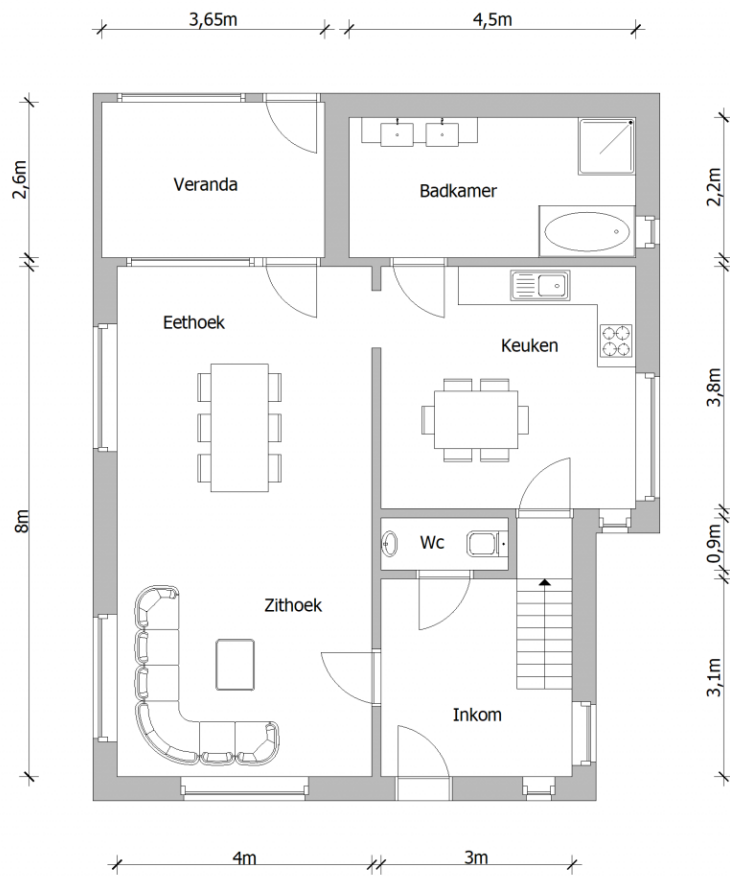

Adres: Diepestraat 26
2400 Mol

Link: [bekijk online](#)

Kantoor: Mol
Zuiderring

tel: 014 82 15 15
e-mail: mol@vastgoed-service.be
fax: 014 81 18 15

Inplanting

Gelijkvloers

Verdieping 1

Kelder