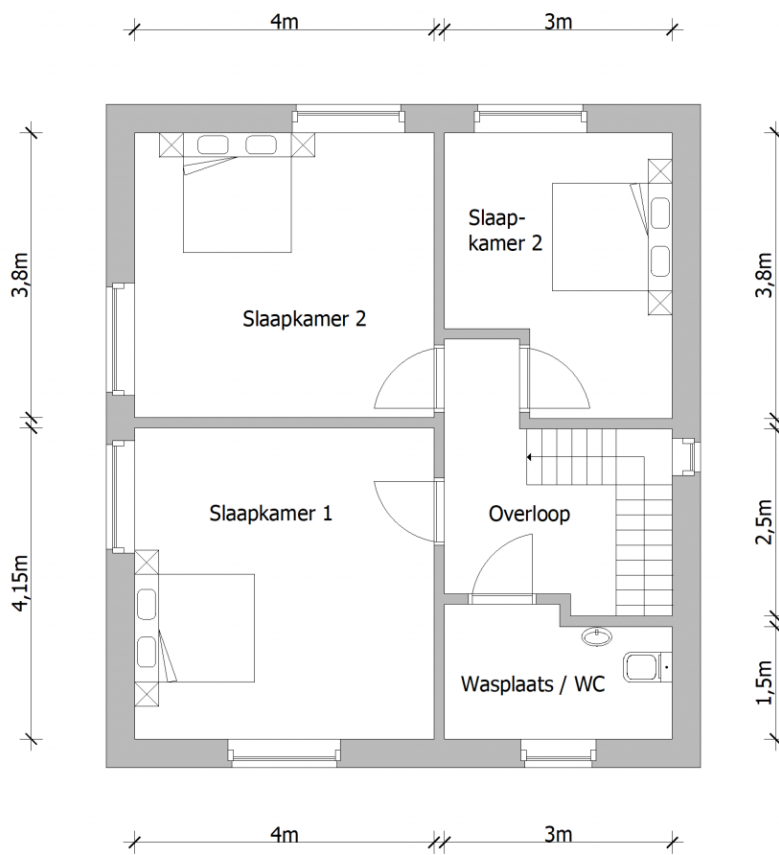

Adres: Diepestraat 26
2400 Mol

Link: [bekijk online](#)

Kantoor: Mol
Zuiderring

tel: 014 82 15 15
e-mail: mol@vastgoed-service.be
fax: 014 81 18 15

Inplanting

Gelijkvloers

Verdieping 1

Kelder