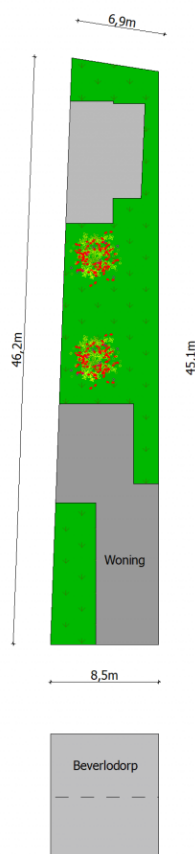

Adres: Beverlo-dorp 18  
3580 Beringen

Link: [bekijk online](#)

Kantoor: Mol  
Zuiderring

tel: 014 82 15 15  
e-mail: [mol@vastgoed-service.be](mailto:mol@vastgoed-service.be)  
fax: 014 81 18 15

## Inplanting

# Verdieping 1