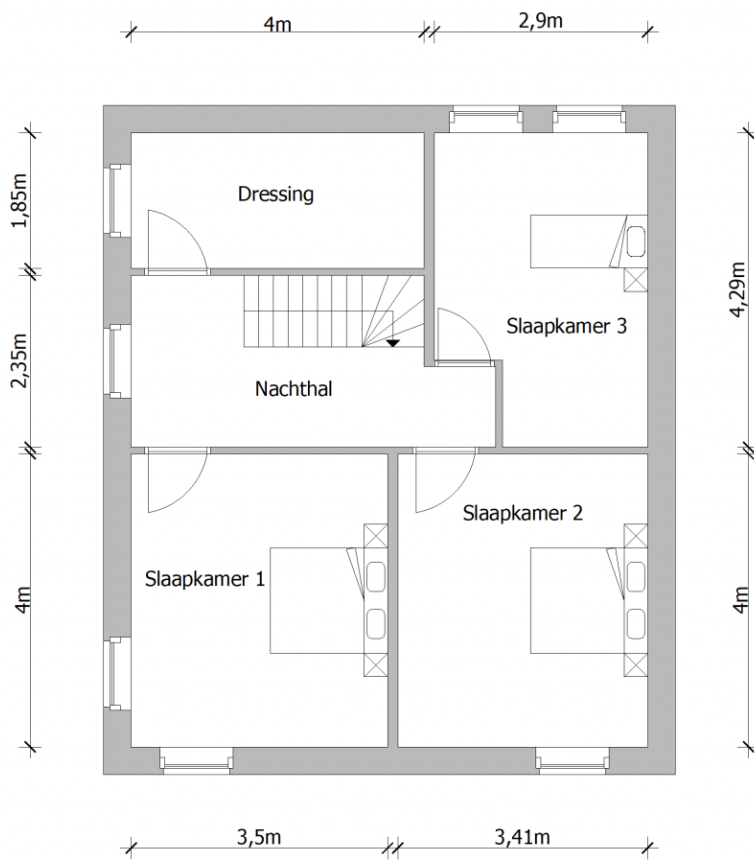

Adres: Mezestraat 4
2490 Balen

Link: [bekijk online](#)

Kantoor: Mol
Zuiderring

tel: 014 82 15 15
e-mail: mol@vastgoedservice.be
fax: 014 81 18 15

Inplanting

Gelijkvloers

Verdieping 1

Kelder