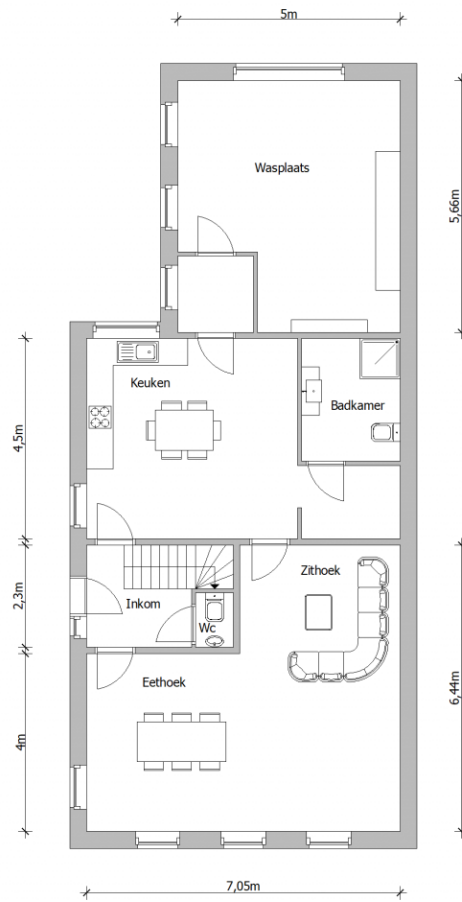

Adres: Mezestraat 4
2490 Balen

Link: [bekijk online](#)

Kantoor: Mol
Zuiderring

tel: 014 82 15 15
e-mail: mol@vastgoedservice.be
fax: 014 81 18 15

Inplanting

Gelijkvloers

Verdieping 1

Kelder