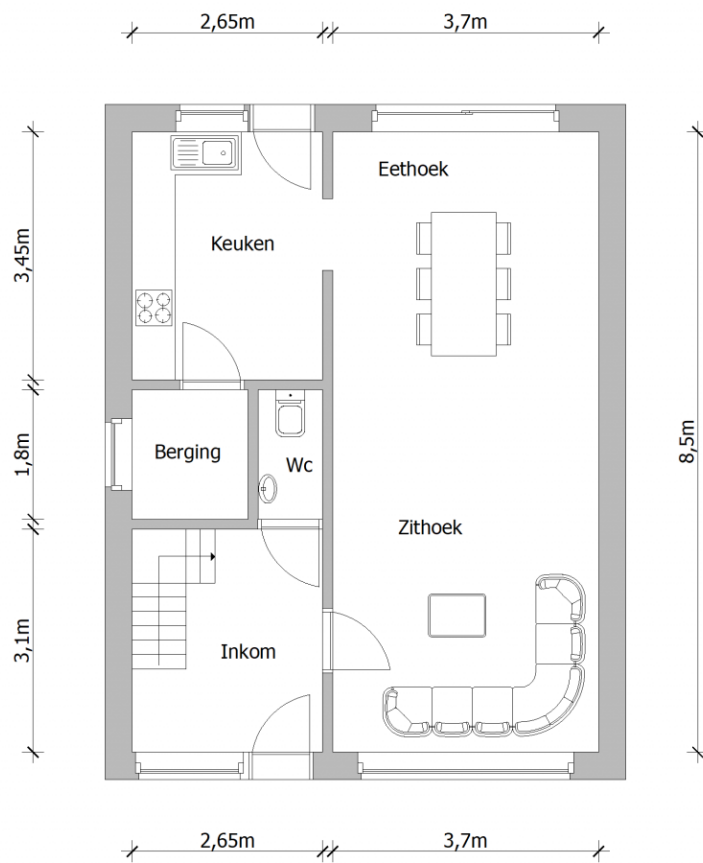

Adres: Bristolhof 11
2400 Mol

Link: [bekijk online](#)

Kantoor: Mol
Zuiderring

tel: 014 82 15 15
e-mail: mol@vastgoed-service.be
fax: 014 81 18 15

Inplanting

Gelijkvloers

Verdieping 1