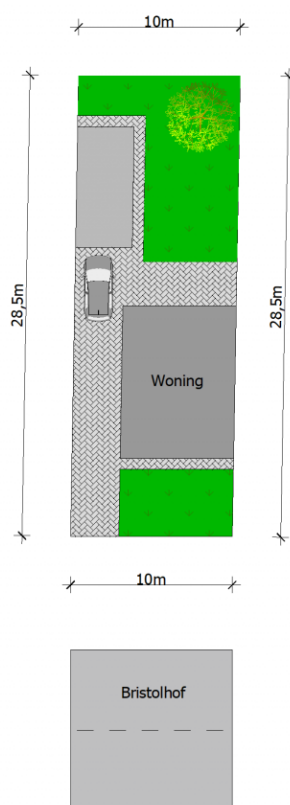

Adres: Bristolhof 11
2400 Mol

Link: [bekijk online](#)

Kantoor: Mol
Zuiderring

tel: 014 82 15 15
e-mail: mol@vastgoed-service.be
fax: 014 81 18 15

Inplanting

Gelijkvloers

Verdieping 1