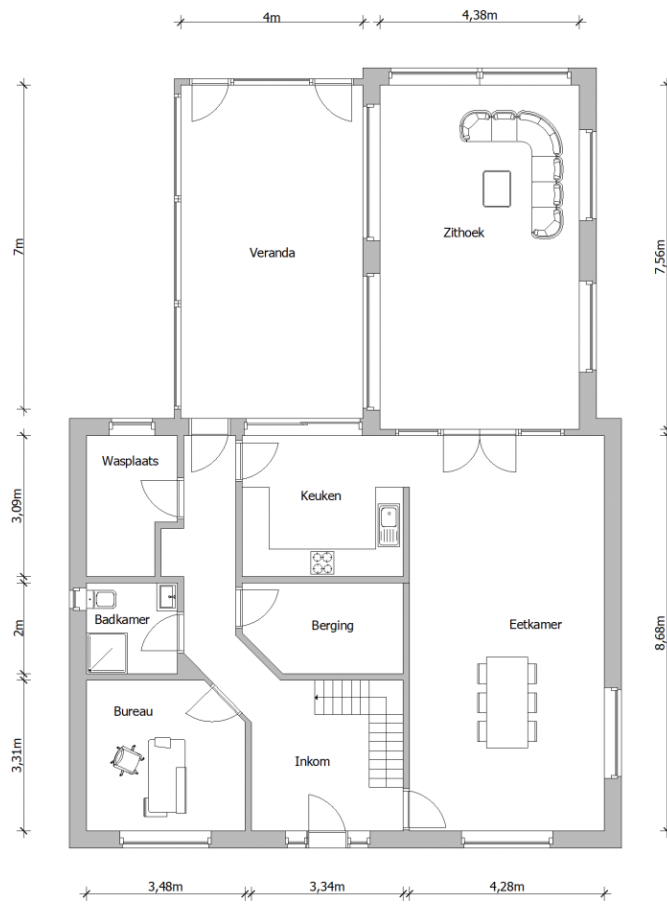

Adres: Nieuwedijk 54
2480 Dessel

Link: [bekijk online](#)

Kantoor: Mol
Zuiderring

tel: 014 82 15 15
e-mail: mol@vastgoed-service.be
fax: 014 81 18 15

Totale inplanting

Gelijkvloers

Verdieping 1

Verdieping 2