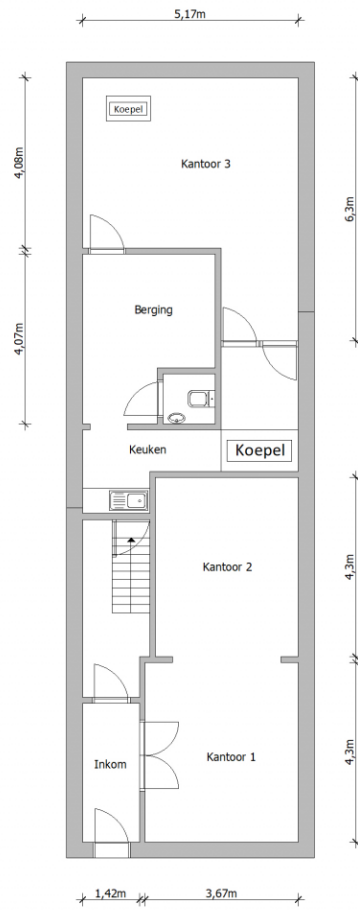

Adres: Sint-Truidersteenweg 10
3500 Hasselt

Link: [bekijk online](#)

Kantoor: Mol
Zuiderring

tel: 014 82 15 15
e-mail: mol@vastgoed-service.be
fax: 014 81 18 15

Kelder

Gelijkvloers

Verdieping 1

Verdieping 2

Verdieping 3

Zolder