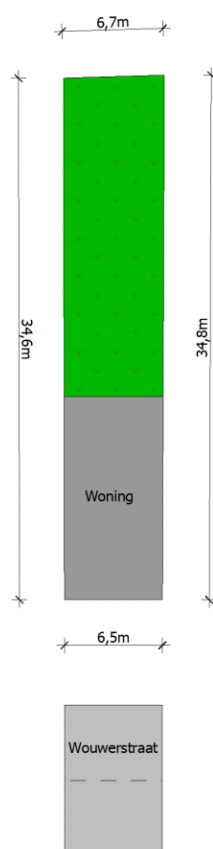

Adres: Wouwerstraat 72
2300 Turnhout

Link: [bekijk online](#)

Kantoor: Mol
Zuiderring

tel: 014 82 15 15
e-mail: mol@vastgoed-service.be
fax: 014 81 18 15

Inplanting

Gelijkvloers

Verdieping 1

Verdieping 2

Zolder