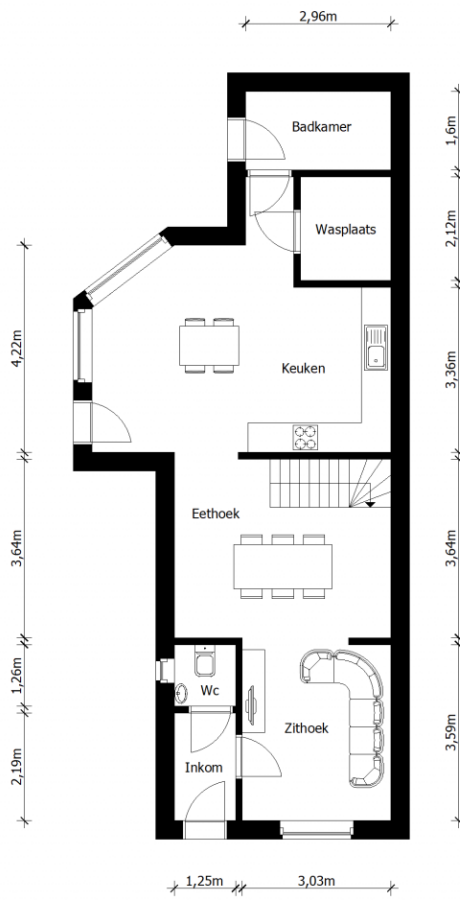

Adres: Sparrenstraat 25
3970 Leopoldsburg

Link: [bekijk online](#)

Kantoor: Mol
Zuiderring

tel: 014 82 15 15
e-mail: mol@vastgoed-service.be
fax: 014 81 18 15

Inplanting

Gelijkvloers

Verdieping 1

Verdieping 2