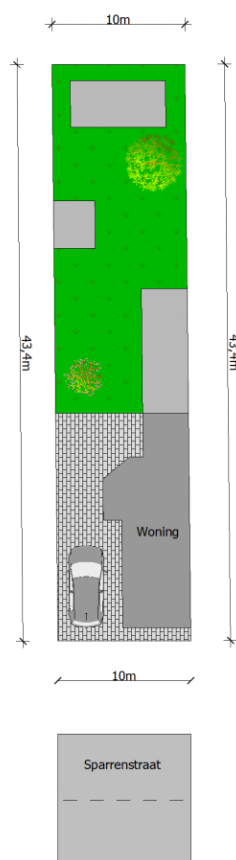

Adres: Sparrenstraat 25
3970 Leopoldsburg

Link: [bekijk online](#)

Kantoor: Mol
Zuiderring

tel: 014 82 15 15
e-mail: mol@vastgoed-service.be
fax: 014 81 18 15

Inplanting

Gelijkvloers

Verdieping 1

Verdieping 2

Zolder