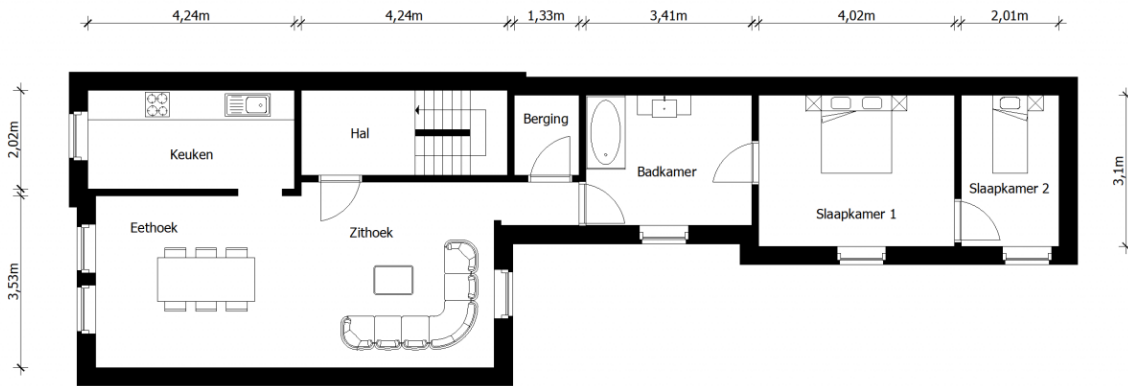

Adres: Koningin Astridplein 20
3970 Leopoldsburg

Link: [bekijk online](#)

Kantoor: Mol
Zuiderring

tel: 014 82 15 15
e-mail: mol@vastgoed-service.be
fax: 014 81 18 15

Inplanting

Gelijkvloers

Verdieping 1

Verdieping 2