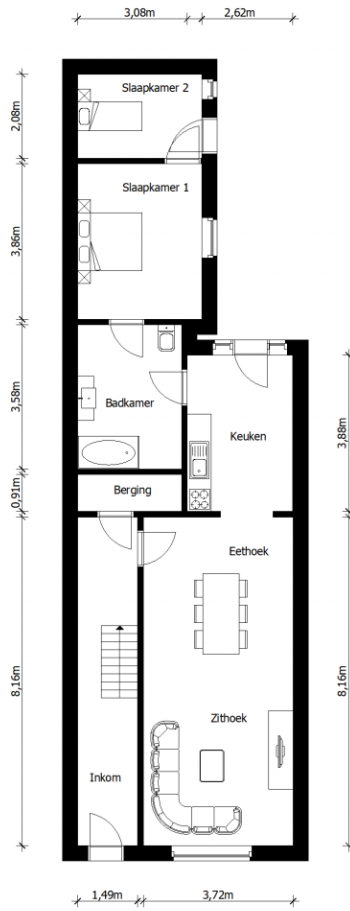

Adres: Koningin Astridplein 20
3970 Leopoldsburg

Link: [bekijk online](#)

Kantoor: Mol
Zuiderring

tel: 014 82 15 15
e-mail: mol@vastgoed-service.be
fax: 014 81 18 15

Inplanting

Gelijkvloers

Verdieping 1

Verdieping 2