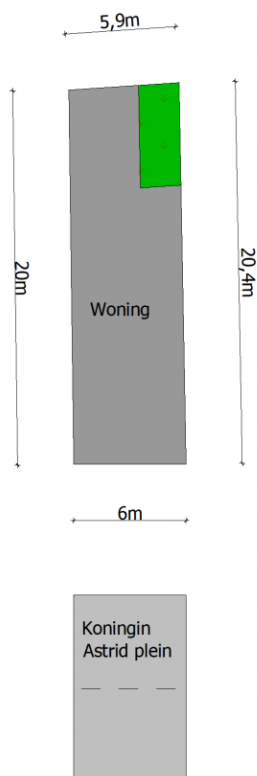

Adres: Koningin Astridplein 20
3970 Leopoldsburg

Link: [bekijk online](#)

Kantoor: Mol
Zuiderring

tel: 014 82 15 15
e-mail: mol@vastgoed-service.be
fax: 014 81 18 15

Inplanting

Gelijkvloers

Verdieping 1

Verdieping 2