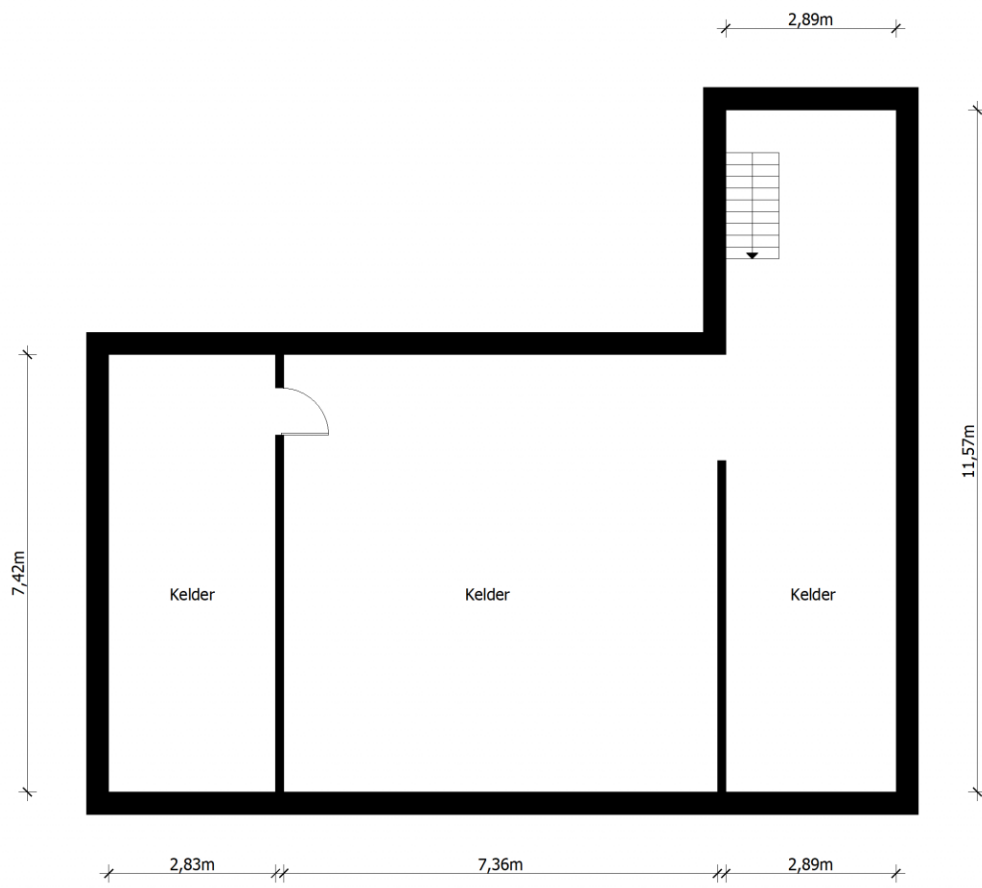

Adres: Eindexstraat 137
3970 Leopoldsburg

Link: [bekijk online](#)

Kantoor: Mol
Zuiderring

tel: 014 82 15 15
e-mail: mol@vastgoed-service.be
fax: 014 81 18 15

Inplanting

Kelder

Gelijkvloers

Verdieping 1