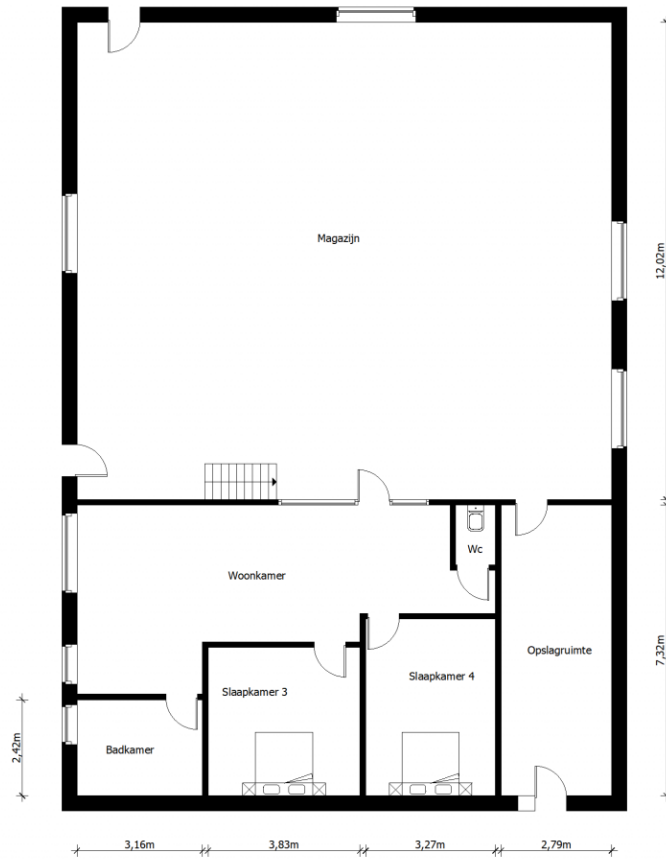

Adres: Eindexstraat 137
3970 Leopoldsburg

Link: [bekijk online](#)

Kantoor: Mol
Zuiderring

tel: 014 82 15 15
e-mail: mol@vastgoed-service.be
fax: 014 81 18 15

Inplanting

Kelder

Gelijkvloers

Verdieping 1