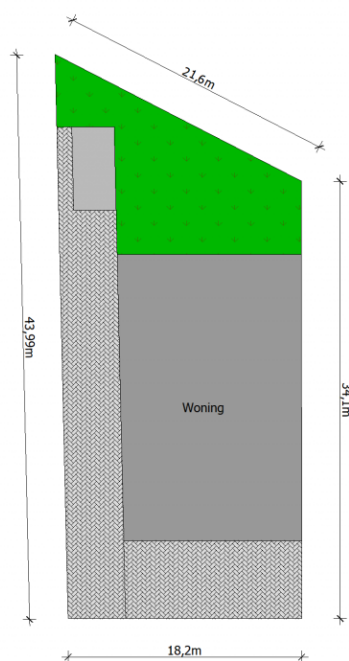

Adres: Eindexstraat 137
3970 Leopoldsburg

Link: [bekijk online](#)

Kantoor: Mol
Zuiderring

tel: 014 82 15 15
e-mail: mol@vastgoed-service.be
fax: 014 81 18 15

Inplanting

Kelder

Gelijkvloers

Verdieping 1