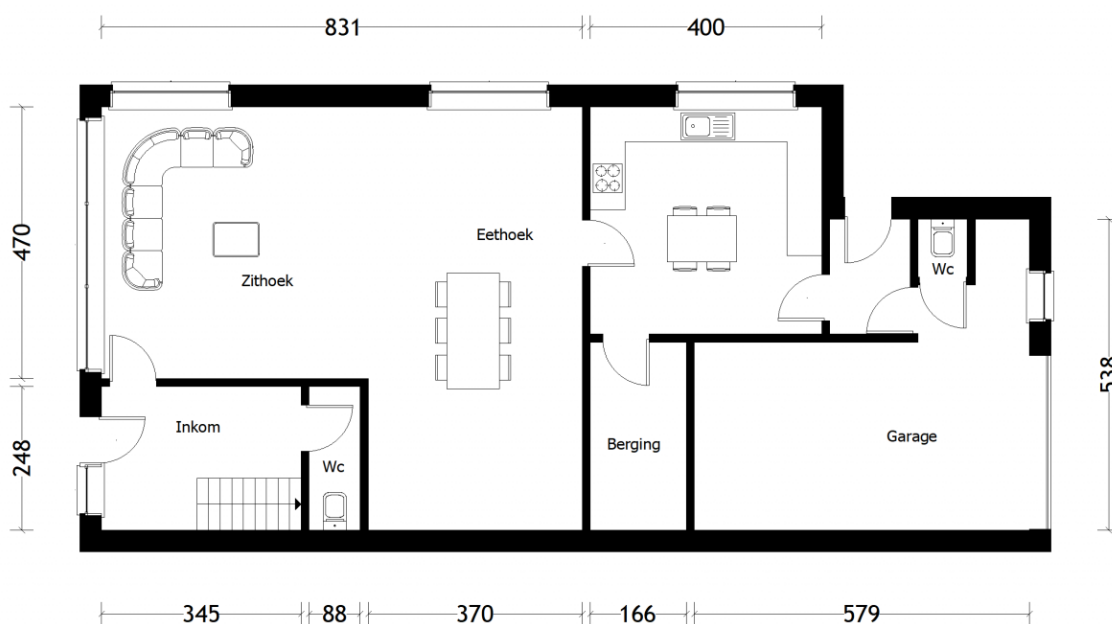

Adres: Hulsen 70
2490 Balen

Link: [bekijk online](#)

Kantoor: Mol
Zuiderring

tel: 014 82 15 15
e-mail: mol@vastgoedservice.be
fax: 014 81 18 15

Gelijkvloers

Inplanting

Verdieping 1