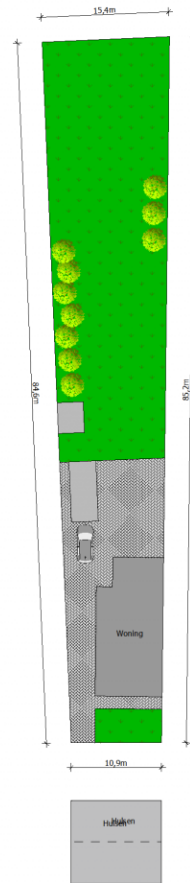

Adres: Hulsen 70
2490 Balen

Link: [bekijk online](#)

Kantoor: Mol
Zuiderring

tel: 014 82 15 15
e-mail: mol@vastgoedservice.be
fax: 014 81 18 15

Gelijkvloers

Inplanting

Verdieping 1