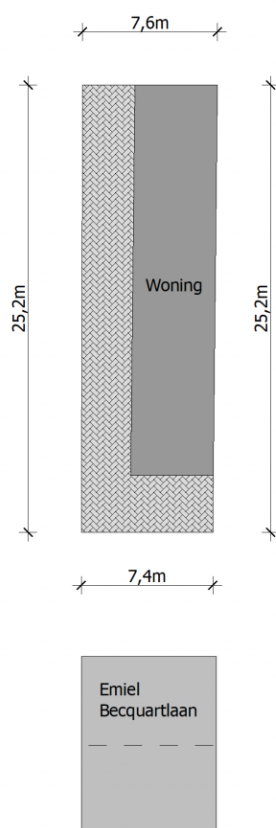

Adres: Emiel Becquaertlaan 52
2400 Mol

Link: [bekijk online](#)

Kantoor: Mol
Zuiderring

tel: 014 82 15 15
e-mail: mol@vastgoed-service.be
fax: 014 81 18 15

Inplanting

Gelijkvloers

Verdieping 1