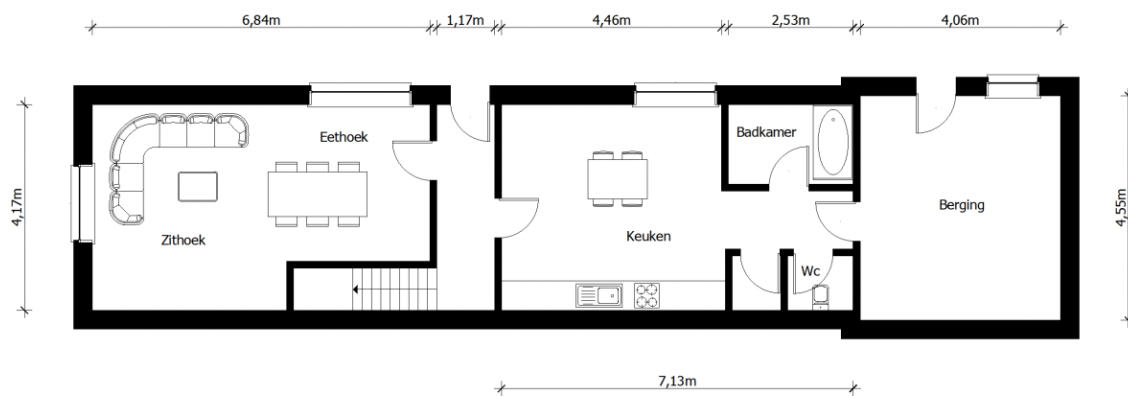

Adres: Emiel Becquaertlaan 52
2400 Mol

Link: [bekijk online](#)

Kantoor: Mol
Zuiderring

tel: 014 82 15 15
e-mail: mol@vastgoed-service.be
fax: 014 81 18 15

Inplanting

Gelijkvloers

Verdieping 1