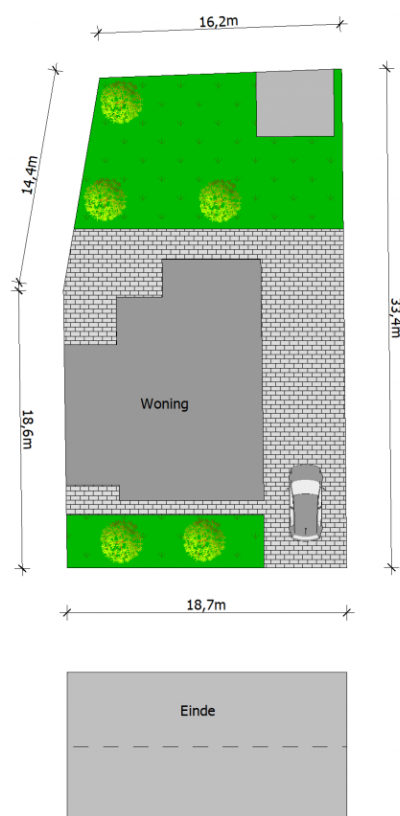

Adres: Einde 127
3920 Lommel

Link: [bekijk online](#)

Kantoor: Mol
Zuiderring

tel: 014 82 15 15
e-mail: mol@vastgoedservice.be
fax: 014 81 18 15

Inplanting

Gelijkvloers