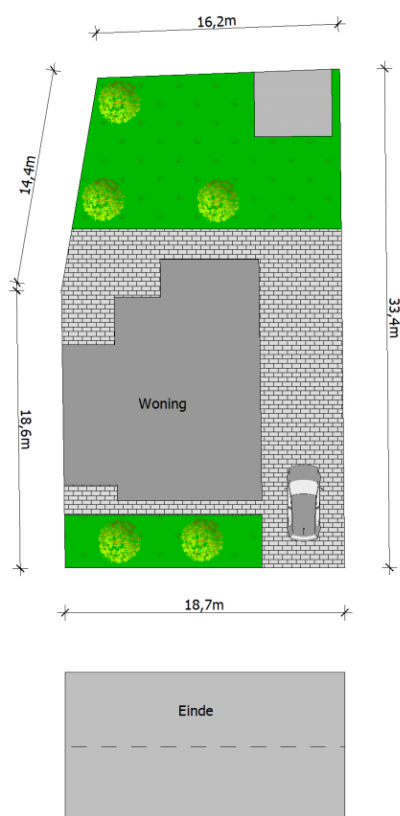

Adres: Einde 127
3920 Lommel

Link: [bekijk online](#)

Kantoor: Mol
Zuiderring

tel: 014 82 15 15
e-mail: mol@vastgoed-service.be
fax: 014 81 18 15

Inplanting

Gelijkvloers