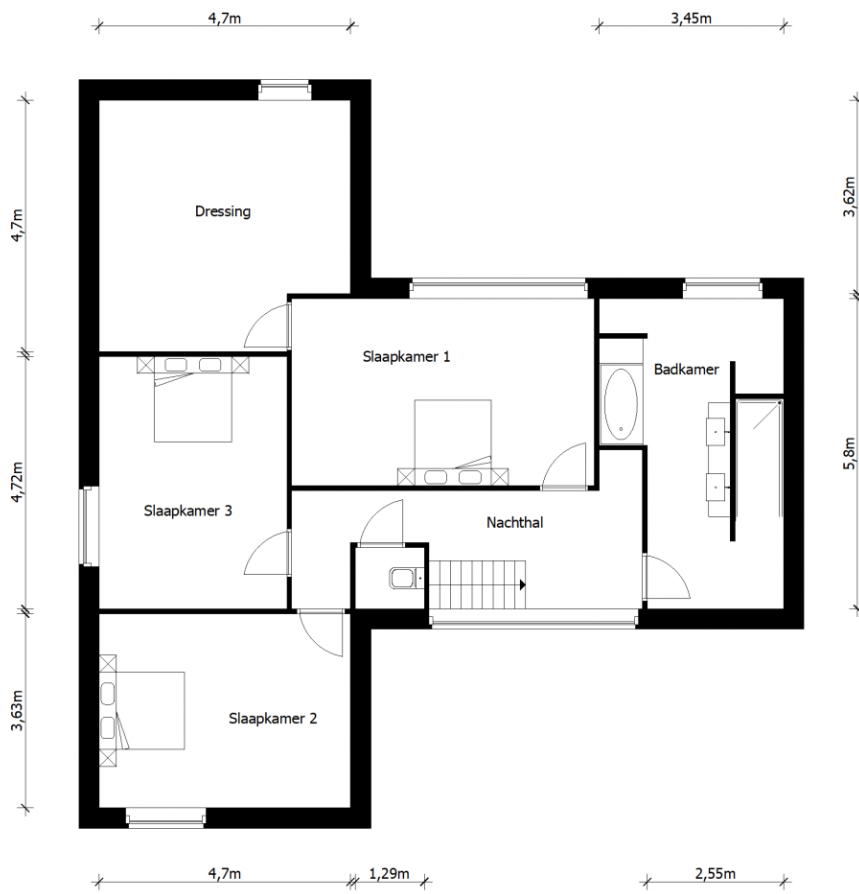

Adres: Wolfsdonken 10
2490 Balen

Link: [bekijk online](#)

Kantoor: Mol
Zuiderring

tel: 014 82 15 15
e-mail: mol@vastgoed-service.be
fax: 014 81 18 15

Inplanting

Gelijkvloers

Verdieping 1

Kelder