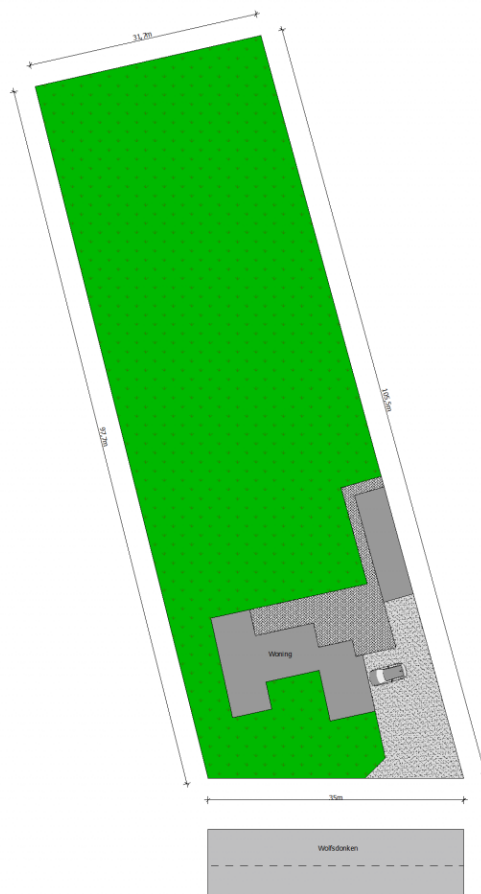

Adres: Wolfsdonken 10
2490 Balen

Link: [bekijk online](#)

Kantoor: Mol
Zuiderring

tel: 014 82 15 15
e-mail: mol@vastgoed-service.be
fax: 014 81 18 15

Inplanting

Gelijkvloers

Verdieping 1

Kelder