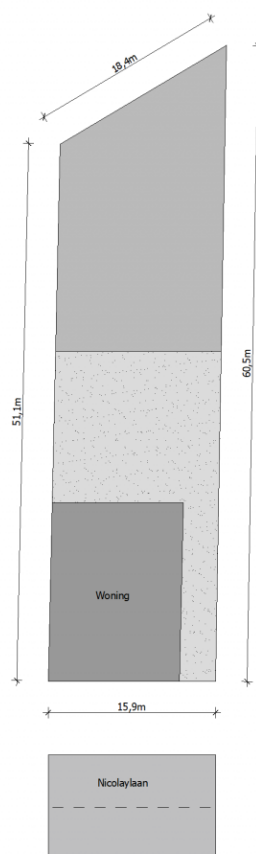

Adres: Nicolaylaan 84
3970 Leopoldsburg

Link: [bekijk online](#)

Kantoor: Mol
Zuiderring

tel: 014 82 15 15
e-mail: mol@vastgoed-service.be
fax: 014 81 18 15

Inplanting

Gelijkvloers

Verdieping 1

Verdieping 2