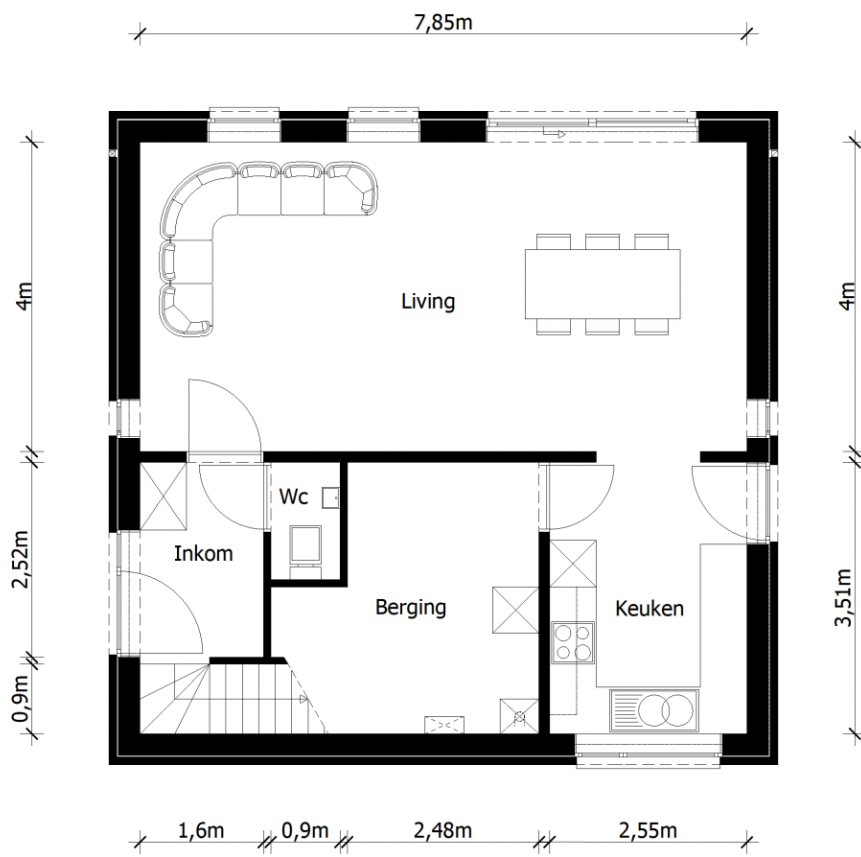

Adres: Fabiolalaan 1
2490 Balen

Link: [bekijk online](#)

Kantoor: Mol
Zuiderring

tel: 014 82 15 15
e-mail: mol@vastgoedservice.be
fax: 014 81 18 15

Inplanting

Gelijkvloers

Verdieping 1