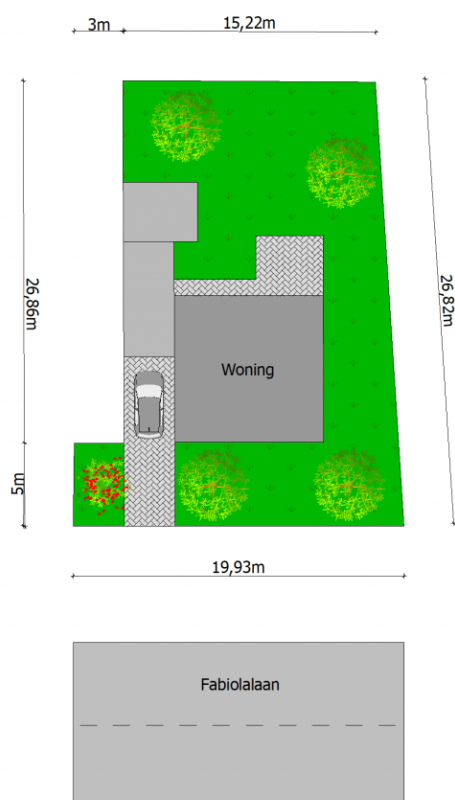

Adres: Fabiolalaan 1
2490 Balen

Link: [bekijk online](#)

Kantoor: Mol
Zuiderring

tel: 014 82 15 15
e-mail: mol@vastgoedservice.be
fax: 014 81 18 15

Inplanting

Gelijkvloers

Verdieping 1