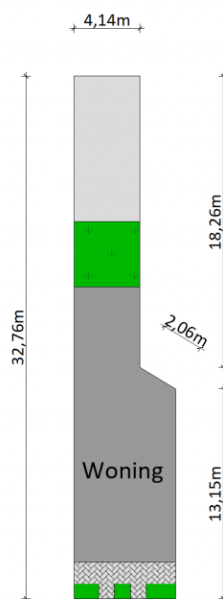

Adres: Leopoldsburgsesteenweg 126 2
3970 Leopoldsburg

Link: [bekijk online](#)

Kantoor: Mol
Zuiderring

tel: 014 82 15 15
e-mail: mol@vastgoed-service.be
fax: 014 81 18 15

Inplanting

Leopoldsburgse-
steenweg

Verdieping 1

Verdieping 2