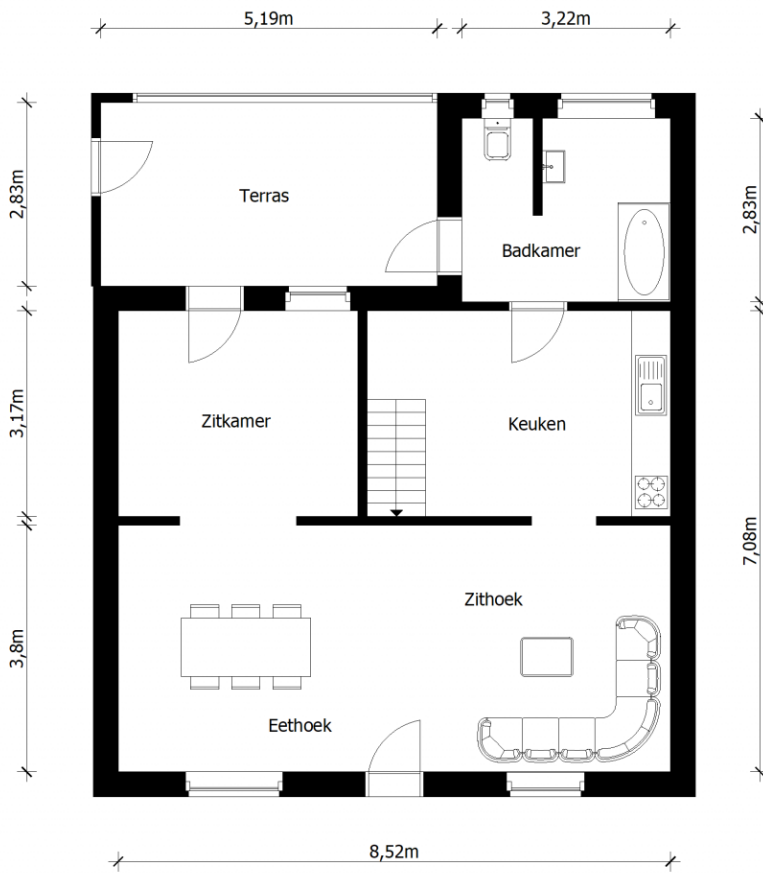

Adres: Populierenstraat 21
2490 Balen

Link: [bekijk online](#)

Kantoor: Mol
Zuiderring

tel: 014 82 15 15
e-mail: mol@vastgoedservice.be
fax: 014 81 18 15

Inplanting

Gelijkvloers

Verdieping 1