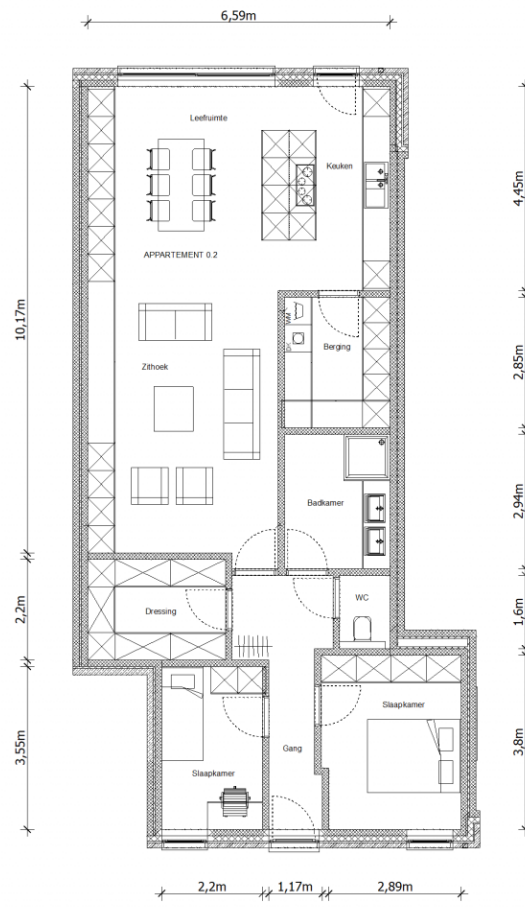

Adres: Hoevenstraat 15 0002
3920 Lommel

Link: [bekijk online](#)

Kantoor: Mol
Zuiderring

tel: 014 82 15 15
e-mail: mol@vastgoedsevice.be
fax: 014 81 18 15

Inplanting

Gelijkvloers

Kelder