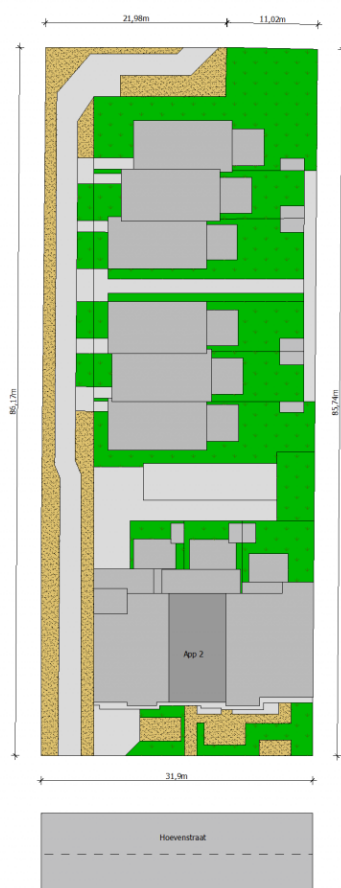

Adres: Hoevenstraat 15 0002
3920 Lommel

Link: [bekijk online](#)

Kantoor: Mol
Zuiderring

tel: 014 82 15 15
e-mail: mol@vastgoedsevice.be
fax: 014 81 18 15

Inplanting

Gelijkvloers

Kelder