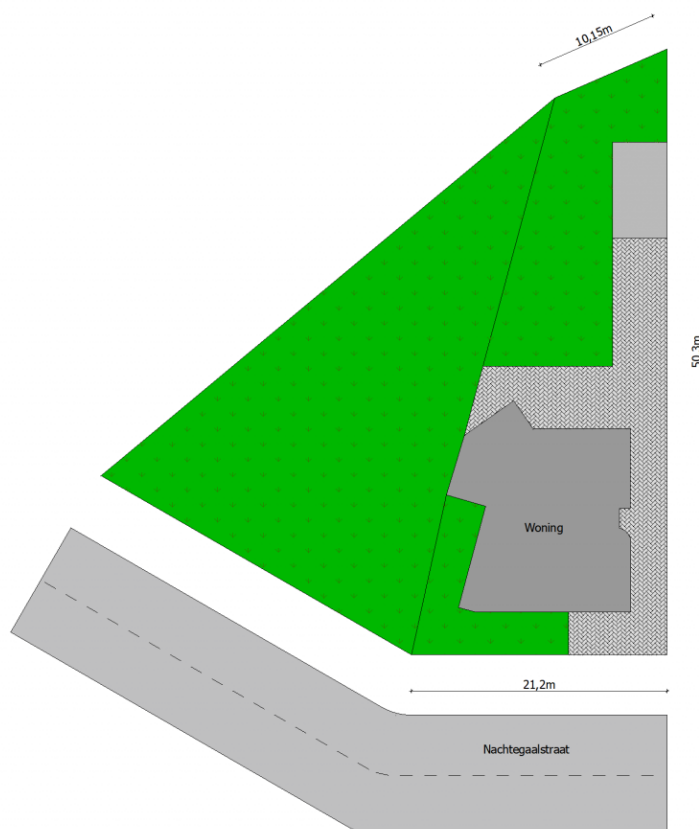

Adres: Nachtegaalstraat 10
2490 Balen

Link: [bekijk online](#)

Kantoor: Mol
Zuiderring

tel: 014 82 15 15
e-mail: mol@vastgoedsevice.be
fax: 014 81 18 15

Inplanting

Gelijkvloers

Verdieping 1

Kelder