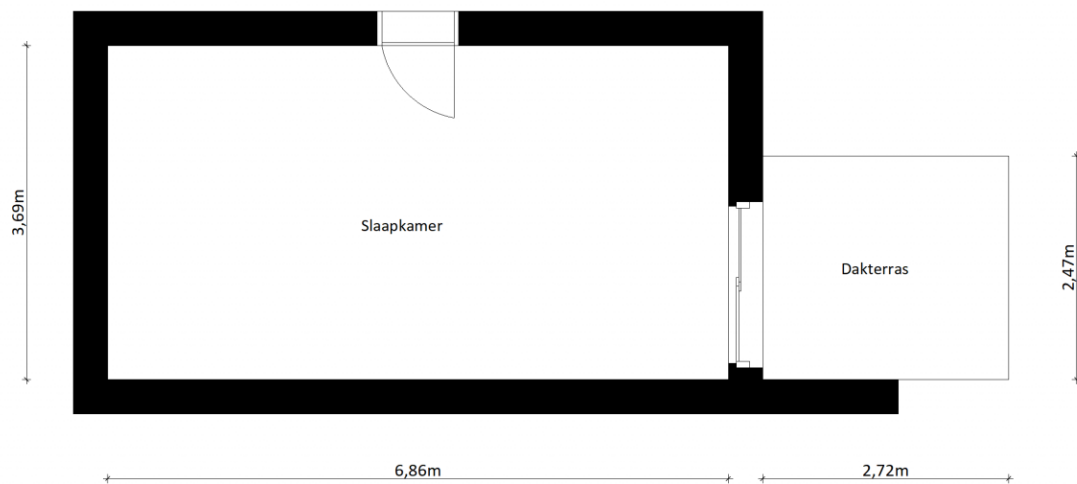

Adres: Nachtegaalstraat 10
2490 Balen

Link: [bekijk online](#)

Kantoor: Mol
Zuiderring

tel: 014 82 15 15
e-mail: mol@vastgoedsevice.be
fax: 014 81 18 15

Inplanting

Gelijkvloers

Verdieping 1

Kelder