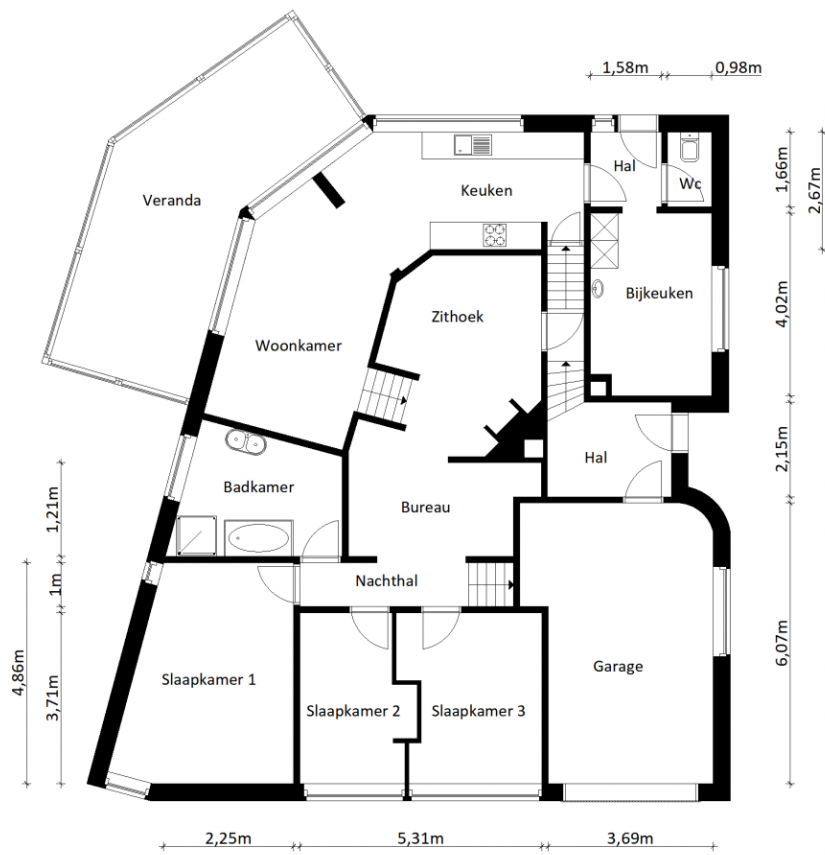

Adres: Nachtegaalstraat 10
2490 Balen

Link: [bekijk online](#)

Kantoor: Mol
Zuiderring

tel: 014 82 15 15
e-mail: mol@vastgoedsevice.be
fax: 014 81 18 15

Inplanting

Gelijkvloers

Verdieping 1

Kelder