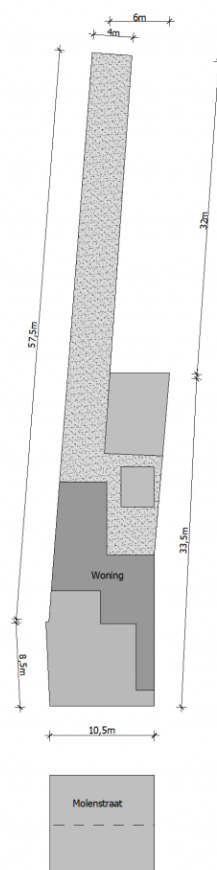

Adres: Molenstraat 38B
2450 Meerhout

Link: [bekijk online](#)

Kantoor: Mol
Zuiderring

tel: 014 82 15 15
e-mail: mol@vastgoedservice.be
fax: 014 81 18 15

Inplanting

Gelijkvloers