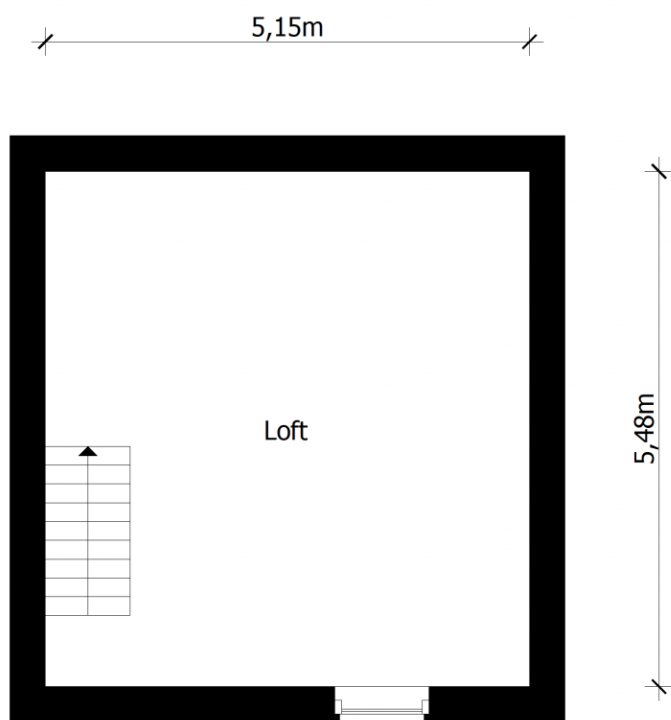

Adres: Romain Defeuterstraat 19
3970 Leopoldsburg

Link: [bekijk online](#)

Kantoor: Beringen
Koolmijnlaan

tel: 011 85 15 15
e-mail: beringen@vastgoed-service.be
fax:

Inplanting

Gelijkvloers

Verdieping 1

Verdieping 2