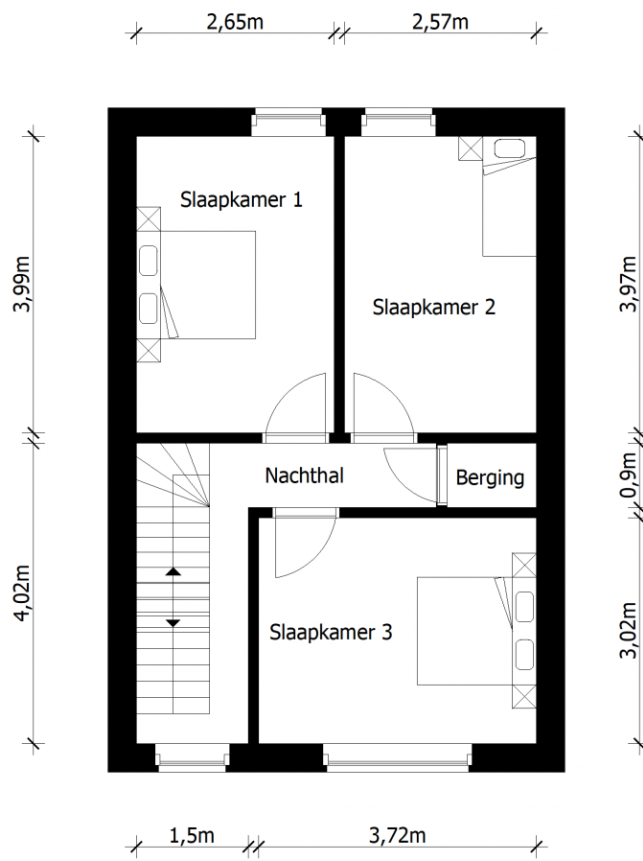

Adres: Romain Defeuterstraat 19
3970 Leopoldsburg

Link: [bekijk online](#)

Kantoor: Beringen
Koolmijnlaan

tel: 011 85 15 15
e-mail: beringen@vastgoed-service.be
fax:

Inplanting

Gelijkvloers

Verdieping 1

Verdieping 2