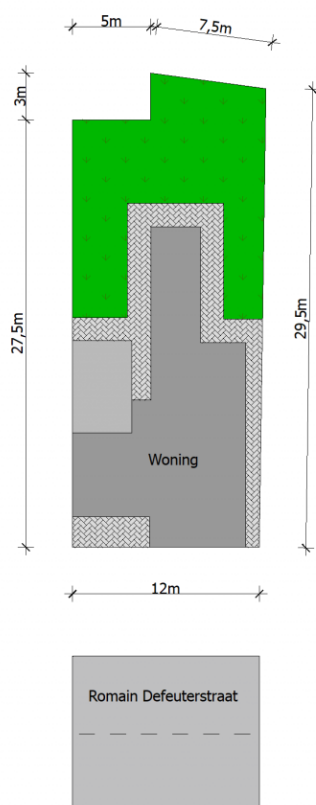

Adres: Romain Defeuterstraat 19
3970 Leopoldsburg

Link: [bekijk online](#)

Kantoor: Beringen
Koolmijnlaan

tel: 011 85 15 15
e-mail: beringen@vastgoed-service.be
fax:

Inplanting

Gelijkvloers

Verdieping 1

Verdieping 2