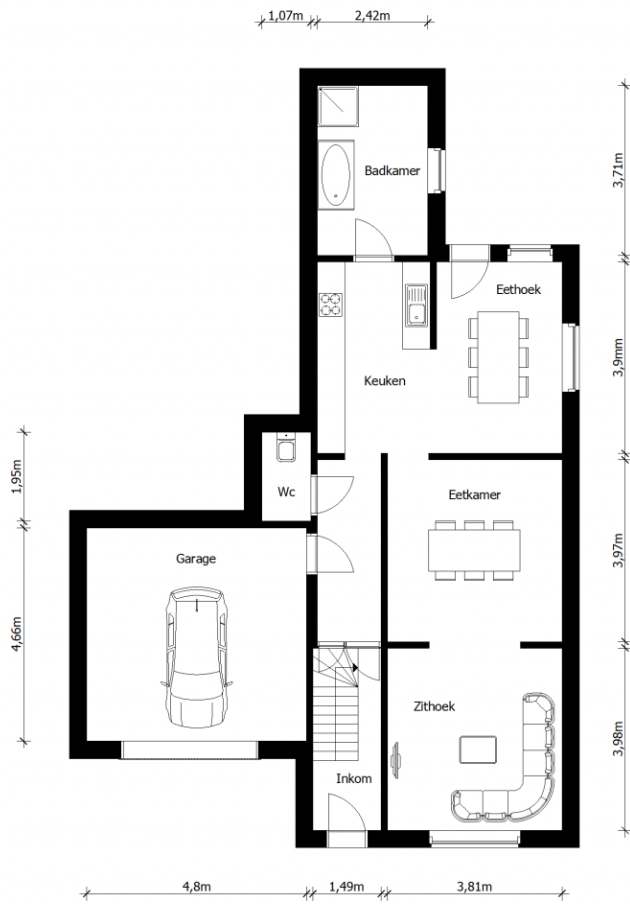

Adres: Romain Defeuterstraat 19
3970 Leopoldsburg

Link: [bekijk online](#)

Kantoor: Beringen
Koolmijnlaan

tel: 011 85 15 15
e-mail: beringen@vastgoed-service.be
fax:

Inplanting

Gelijkvloers

Verdieping 1

Verdieping 2