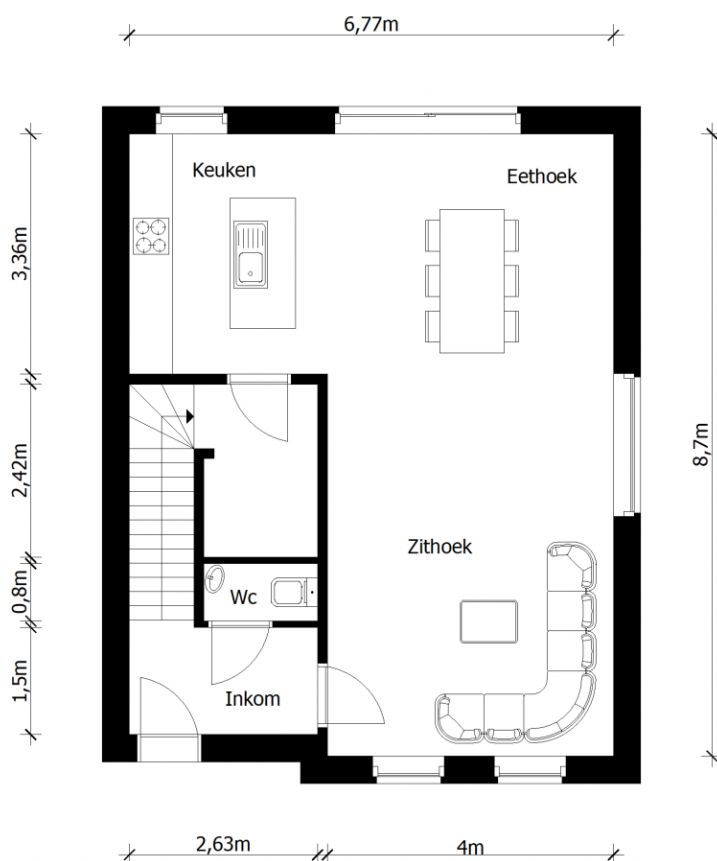

Adres: De Heerdgang 10
3940 Hechtel-Eksel

Link: [bekijk online](#)

Kantoor: Mol
Zuiderring

tel: 014 82 15 15
e-mail: mol@vastgoed-service.be
fax: 014 81 18 15

Inplanting

Gelijkvloers

Verdieping 1