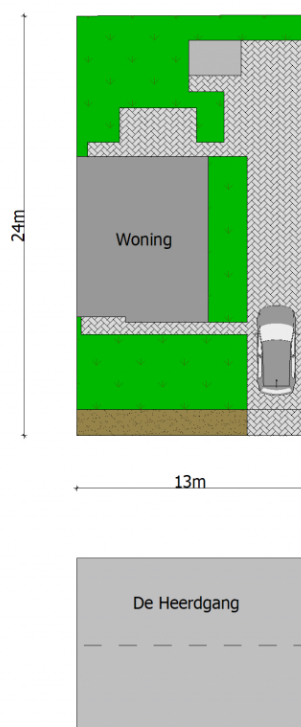

Adres: De Heerdgang 10
3940 Hechtel-Eksel

Link: [bekijk online](#)

Kantoor: Mol
Zuiderring

tel: 014 82 15 15
e-mail: mol@vastgoed-service.be
fax: 014 81 18 15

Inplanting

Gelijkvloers

Verdieping 1