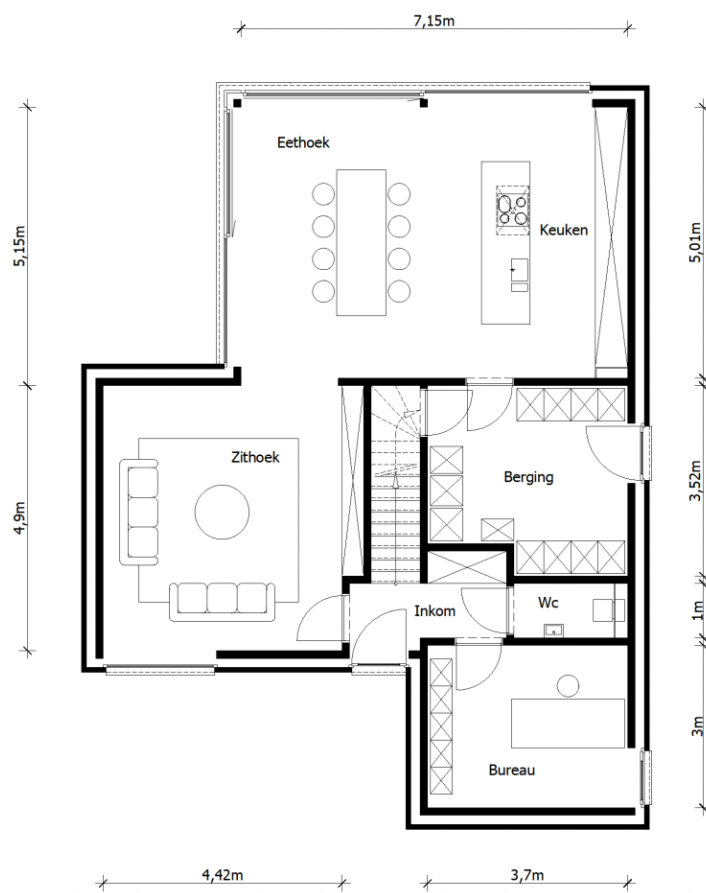

Adres: Sportlaan 96 (rechts)
2490 Balen

Link: [bekijk online](#)

Kantoor: Mol
Zuiderring

tel: 014 82 15 15
e-mail: mol@vastgoed-service.be
fax: 014 81 18 15

Inplanting

Gelijkvloers

Verdieping 1