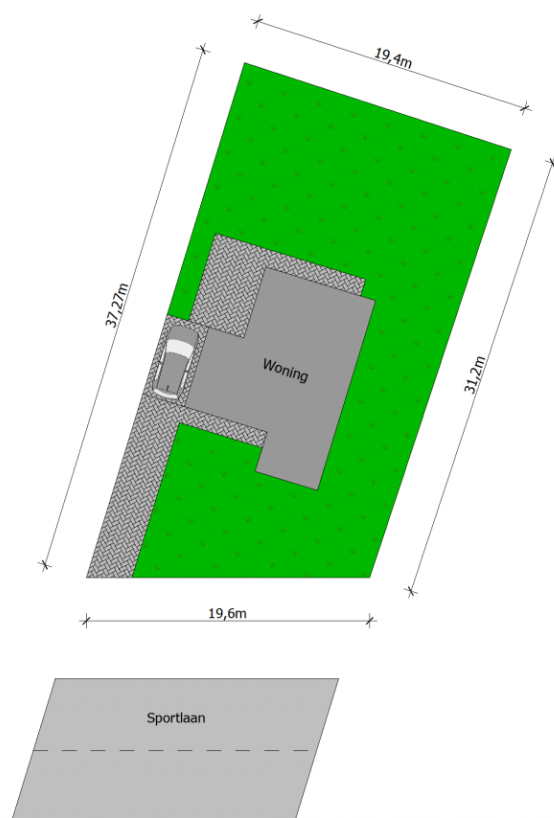

Adres: Sportlaan 96 (rechts)
2490 Balen

Link: [bekijk online](#)

Kantoor: Mol
Zuiderring

tel: 014 82 15 15
e-mail: mol@vastgoed-service.be
fax: 014 81 18 15

Inplanting

Gelijkvloers

Verdieping 1