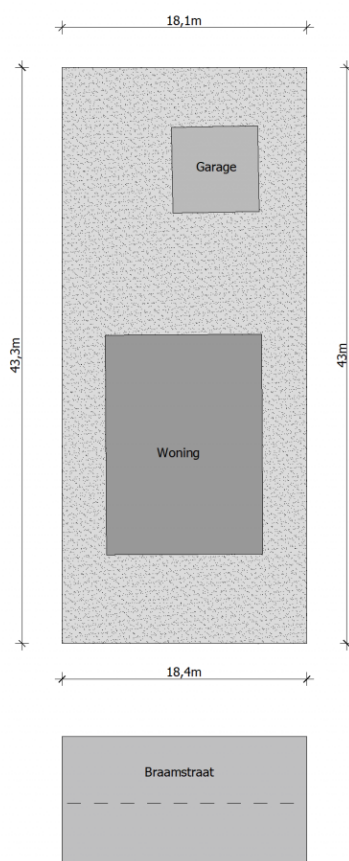

Adres: Braamstraat 10 1
3580 Beringen

Link: [bekijk online](#)

Kantoor: Beringen
Koolmijnlaan

tel: 011 85 15 15
e-mail: beringen@vastgoed-service.be
fax:

Inplanting

Gelijkvloers

Garage