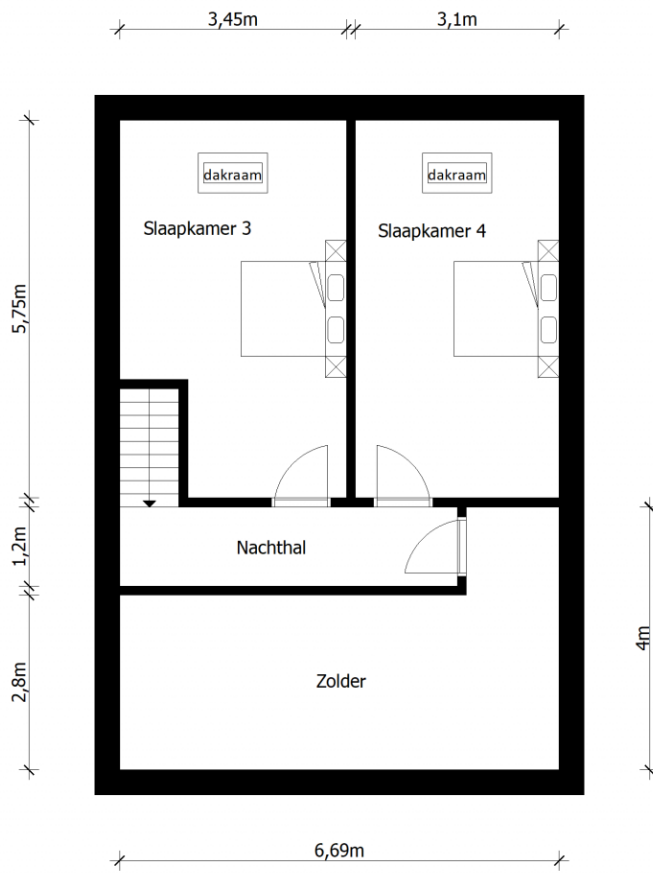

Adres: Sint-Jozeflaan 64
2400 Mol

Link: [bekijk online](#)

Kantoor: Mol
Zuiderring

tel: 014 82 15 15
e-mail: mol@vastgoed-service.be
fax: 014 81 18 15

Inplanting

Gelijkvloers

Verdieping 1

Verdieping 2