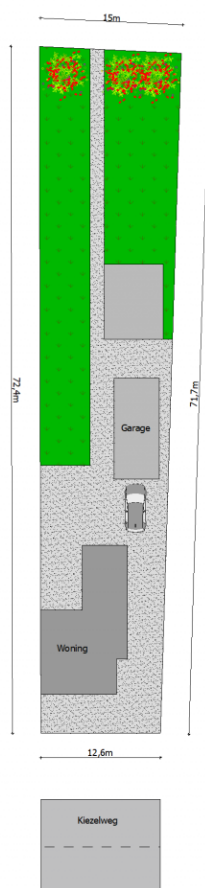

Adres: Kiezelweg 126
2400 Mol

Link: [bekijk online](#)

Kantoor: Mol
Zuiderring

tel: 014 82 15 15
e-mail: mol@vastgoed-service.be
fax: 014 81 18 15

Inplanting

Gelijkvloers

Verdieping 1

Zolder