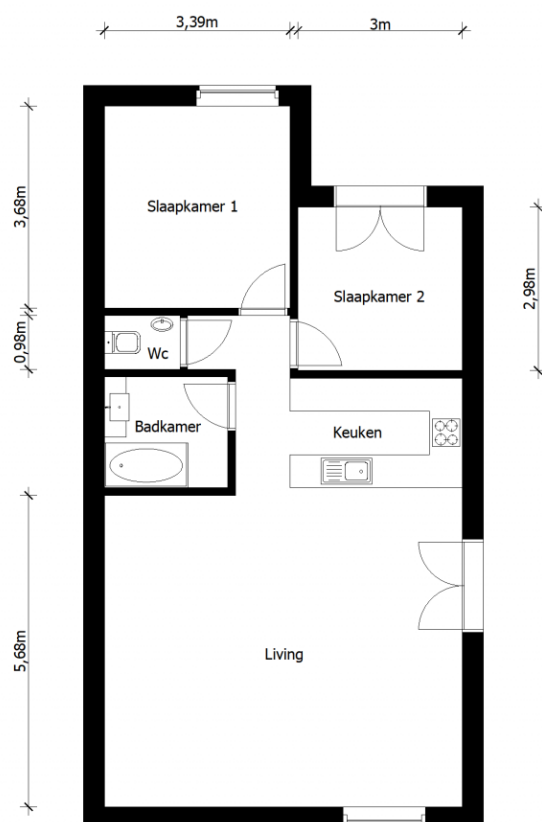

Adres: Wipstraat 24 2
3580 Beringen

Link: [bekijk online](#)

Kantoor: Beringen
Koolmijnlaan

tel: 011 85 15 15
e-mail: beringen@vastgoed-service.be
fax:

Gelijkvloers

Inplanting