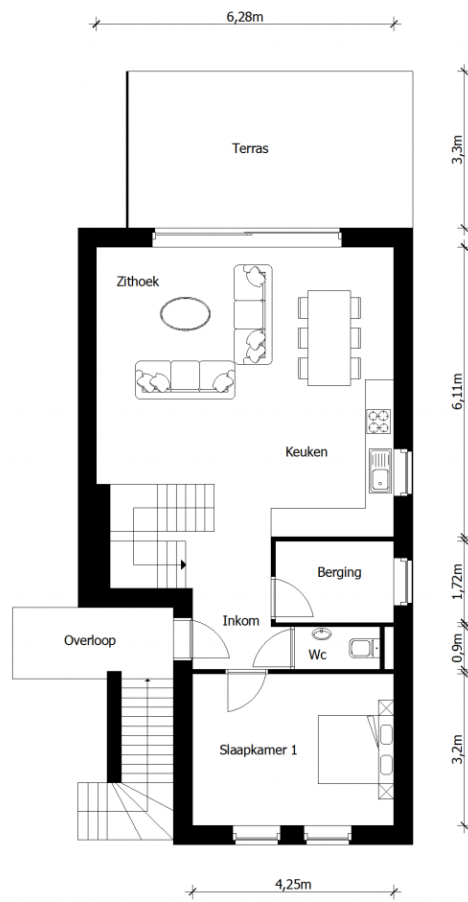

Adres: Rijsberg 46 3
2490 Balen

Link: [bekijk online](#)

Kantoor: Mol
Zuiderring

tel: 014 82 15 15
e-mail: mol@vastgoed-service.be
fax: 014 81 18 15

Inplanting

Verdieping 1

Verdieping 2