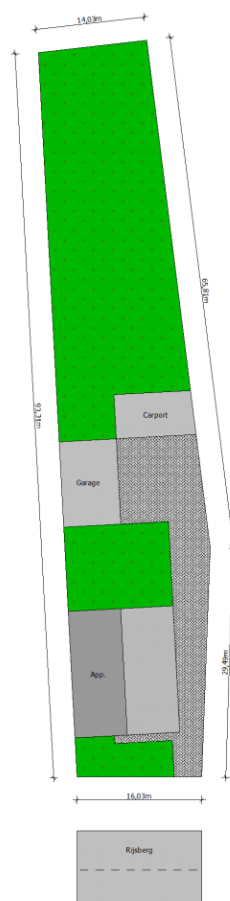

Adres: Rijsberg 46 3
2490 Balen

Link: [bekijk online](#)

Kantoor: Mol
Zuiderring

tel: 014 82 15 15
e-mail: mol@vastgoed-service.be
fax: 014 81 18 15

Inplanting

Verdieping 1

Verdieping 2