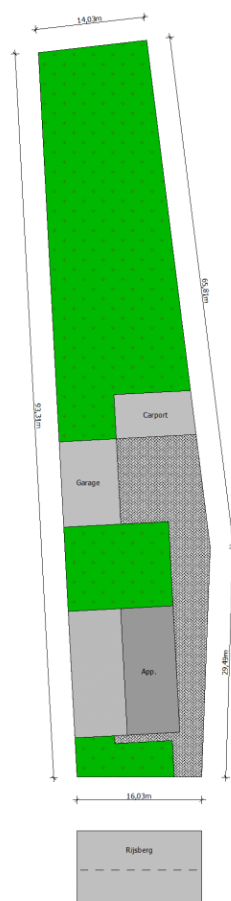

Adres: Rijsberg 46 4  
2490 Balen

Link: [bekijk online](#)

Kantoor: Mol  
Zuiderring

tel: 014 82 15 15  
e-mail: [mol@vastgoed-service.be](mailto:mol@vastgoed-service.be)  
fax: 014 81 18 15

## Inplanting

# Verdieping 1

## Verdieping 2