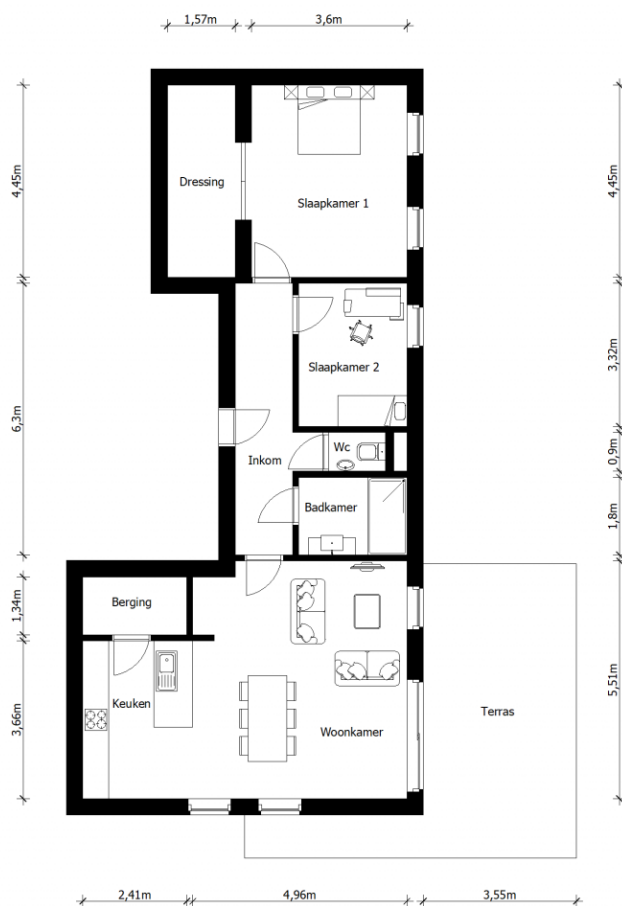

Adres: Parkstraat 4 002
3500 Hasselt

Link: [bekijk online](#)

Kantoor: Beringen
Koolmijnlaan

tel: 011 85 15 15
e-mail: beringen@vastgoedservice.be
fax:

Gelijkvloers

Inplanting