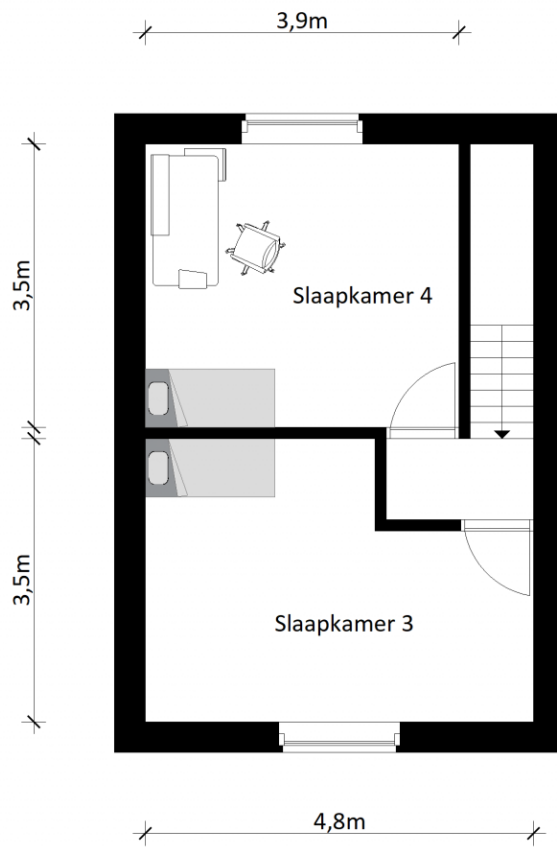

Adres: Kerkhovenweg 70
3970 Leopoldsburg

Link: [bekijk online](#)

Kantoor: Beringen
Koolmijnlaan

tel: 011 85 15 15
e-mail: beringen@vastgoed-service.be
fax:

Inplanting

Gelijkvloers

Verdieping 1

Zolder