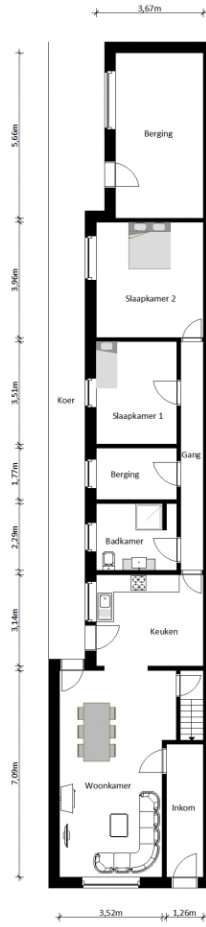

Adres: Kerkhovenweg 70
3970 Leopoldsburg

Link: [bekijk online](#)

Kantoor: Beringen
Koolmijnlaan

tel: 011 85 15 15
e-mail: beringen@vastgoed-service.be
fax:

Inplanting

Gelijkvloers

Verdieping 1

Zolder