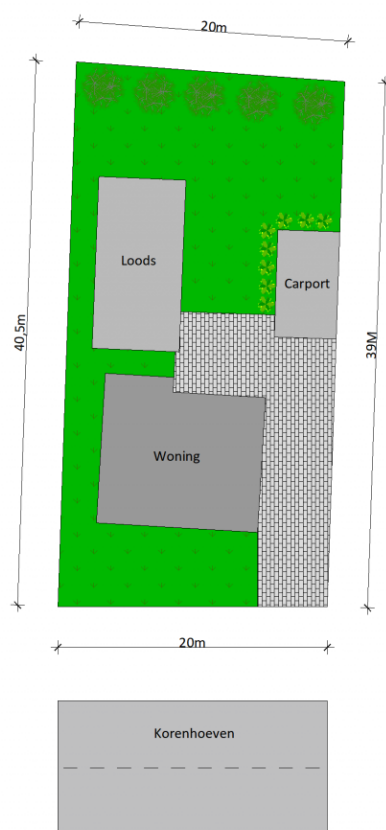

Adres: Korenhoeven 8
2490 Balen

Link: [bekijk online](#)

Kantoor: Mol
Zuiderring

tel: 014 82 15 15
e-mail: mol@vastgoedservice.be
fax: 014 81 18 15

Inplanting

Gelijkvloers

Verdieping 1