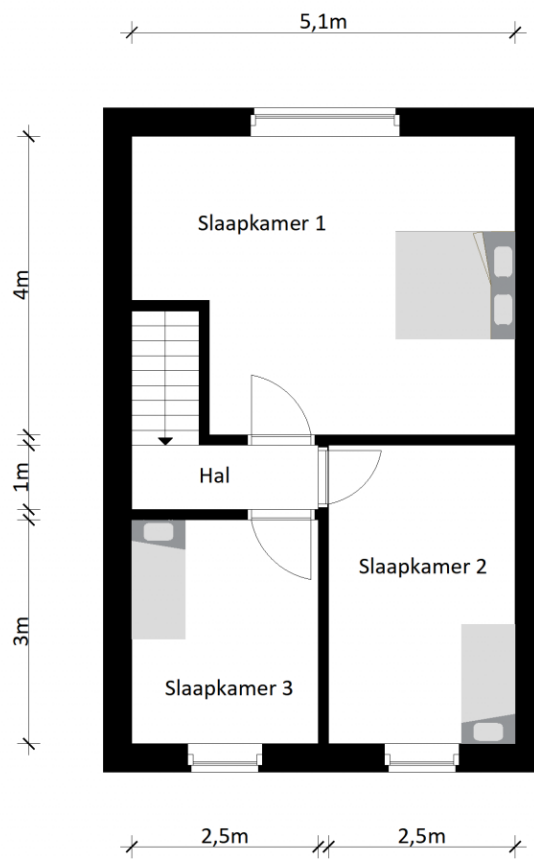

Adres: Haverstraat 75
2490 Balen

Link: [bekijk online](#)

Kantoor: Mol
Zuiderring

tel: 014 82 15 15
e-mail: mol@vastgoed-service.be
fax: 014 81 18 15

Inplanting

Gelijkvloers

Verdieping 1

Kelder