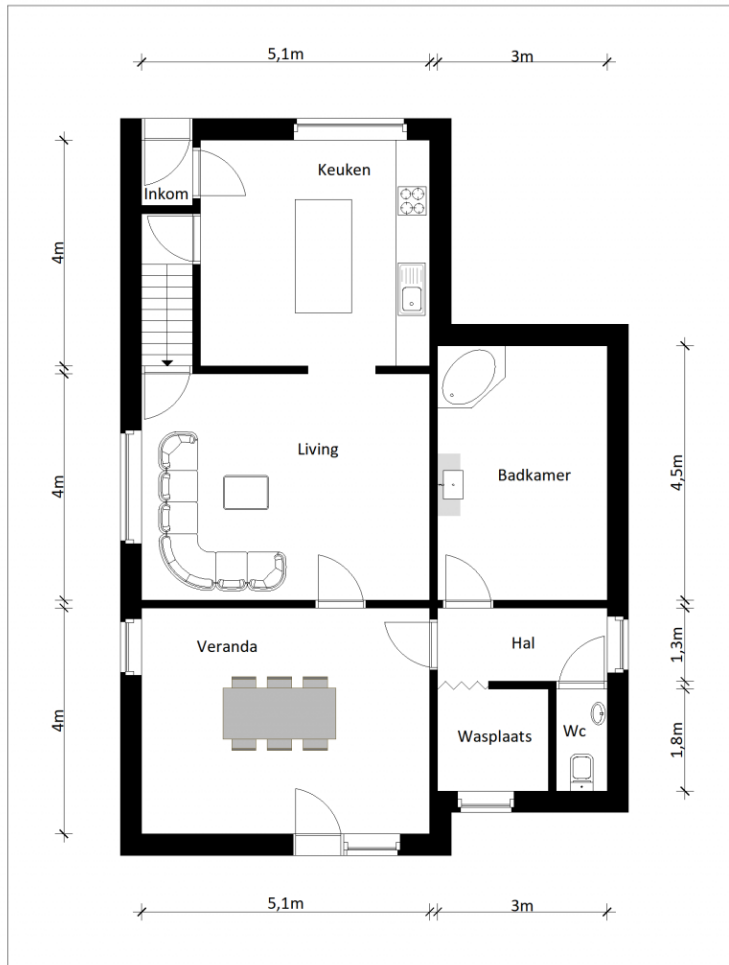

Adres: Haverstraat 75
2490 Balen

Link: [bekijk online](#)

Kantoor: Mol
Zuiderring

tel: 014 82 15 15
e-mail: mol@vastgoed-service.be
fax: 014 81 18 15

Inplanting

Gelijkvloers

Verdieping 1

Kelder