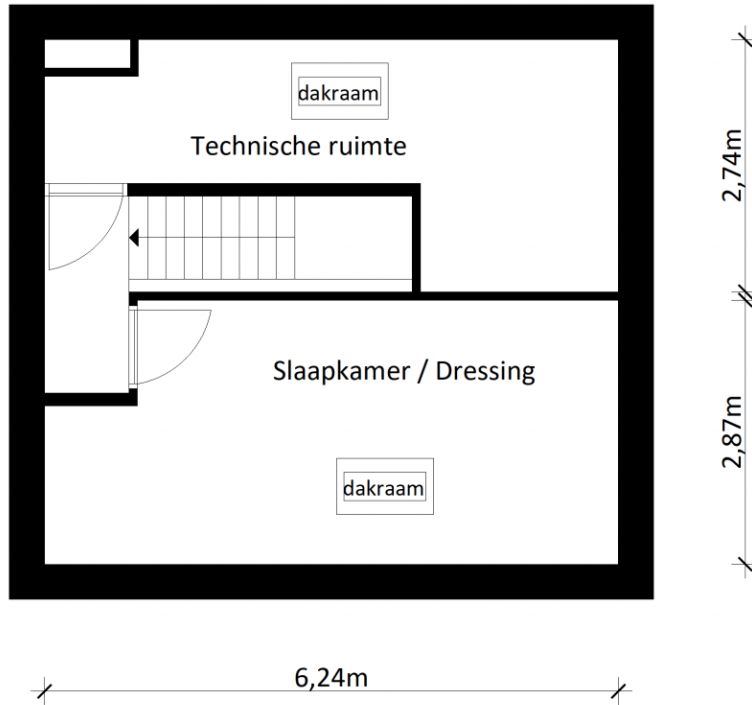

Adres: Geenhoutstraat 20
3580 Beringen

Link: [bekijk online](#)

Kantoor: Mol
Zuiderring

tel: 014 82 15 15
e-mail: mol@vastgoedservice.be
fax: 014 81 18 15

Inplanting

Gelijkvloers

Verdieping 1

Verdieping 2

Garage