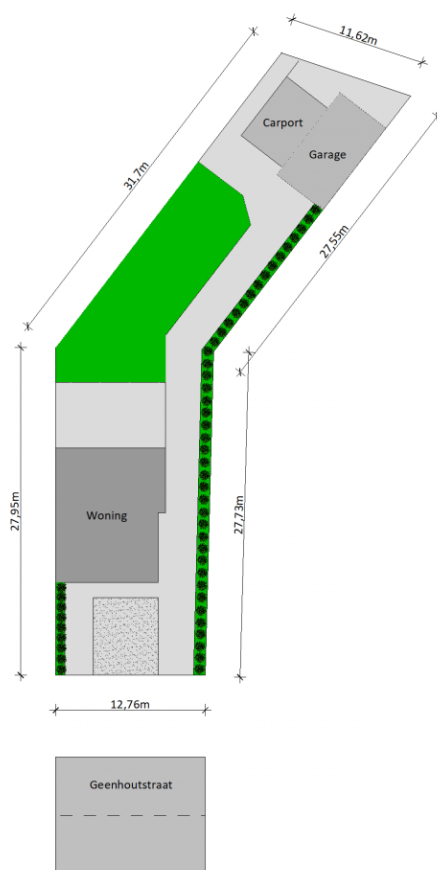

Adres: Geenhoutstraat 20
3580 Beringen

Link: [bekijk online](#)

Kantoor: Mol
Zuiderring

tel: 014 82 15 15
e-mail: mol@vastgoedservice.be
fax: 014 81 18 15

Inplanting

Gelijkvloers

Verdieping 1

Verdieping 2

Garage