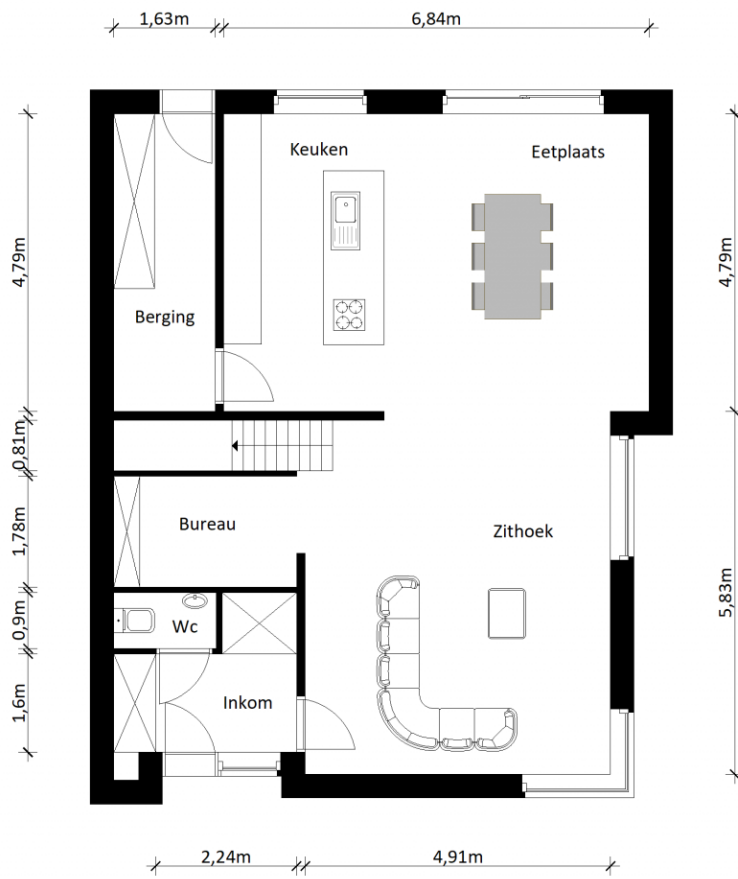

Adres: Geenhoutstraat 20
3580 Beringen

Link: [bekijk online](#)

Kantoor: Mol
Zuiderring

tel: 014 82 15 15
e-mail: mol@vastgoedservice.be
fax: 014 81 18 15

Inplanting

Gelijkvloers

Verdieping 1

Verdieping 2

Garage