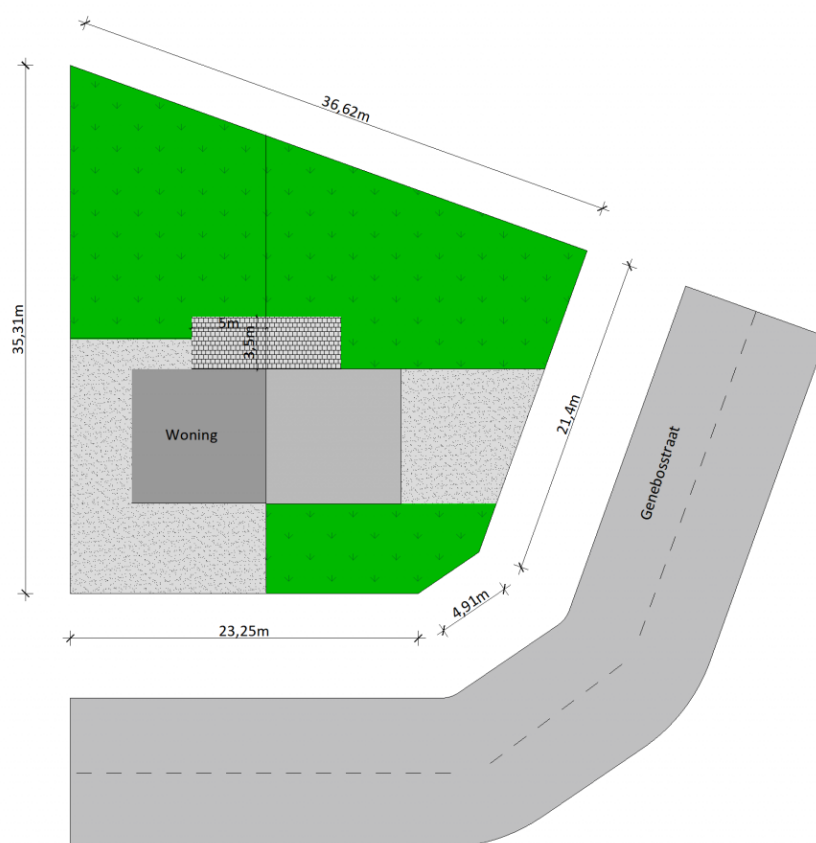

Adres: Veldstraat 27
3945 Ham

Link: [bekijk online](#)

Kantoor: Beringen
O.L. Vrouwstraat

tel: 011 85 15 15
e-mail: beringen@vastgoed-service.be
fax:

Inplanting

Gelijkvloers

Verdieping

Zolder