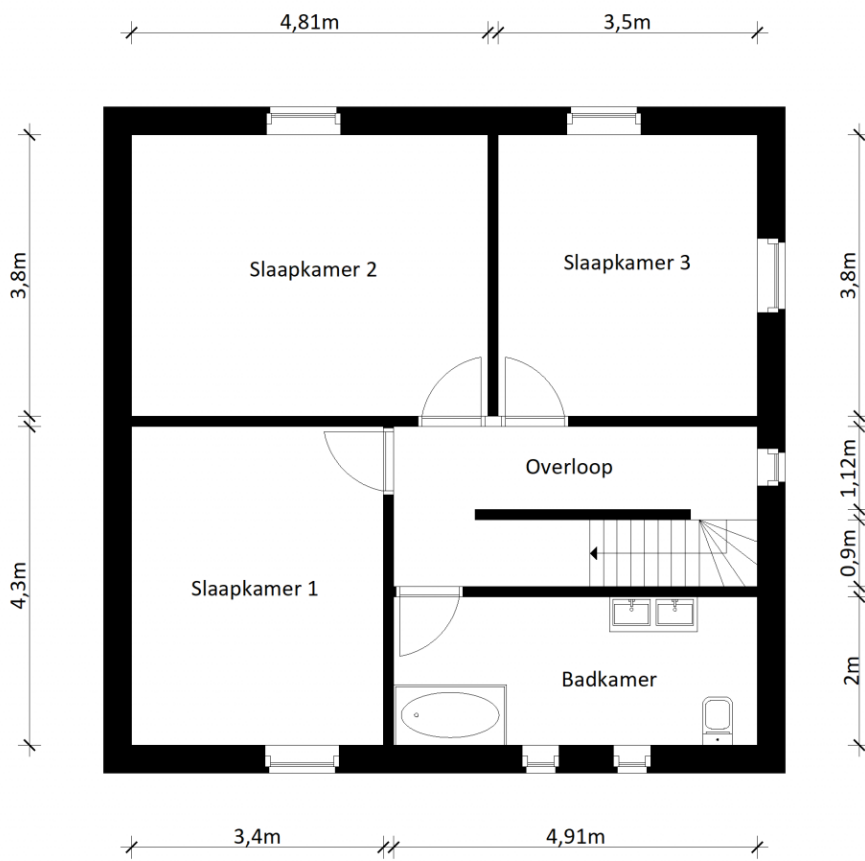

Adres: Veldstraat 27
3945 Ham

Link: [bekijk online](#)

Kantoor: Beringen
O.L. Vrouwstraat

tel: 011 85 15 15
e-mail: beringen@vastgoed-service.be
fax:

Inplanting

Gelijkvloers

Verdieping

Zolder