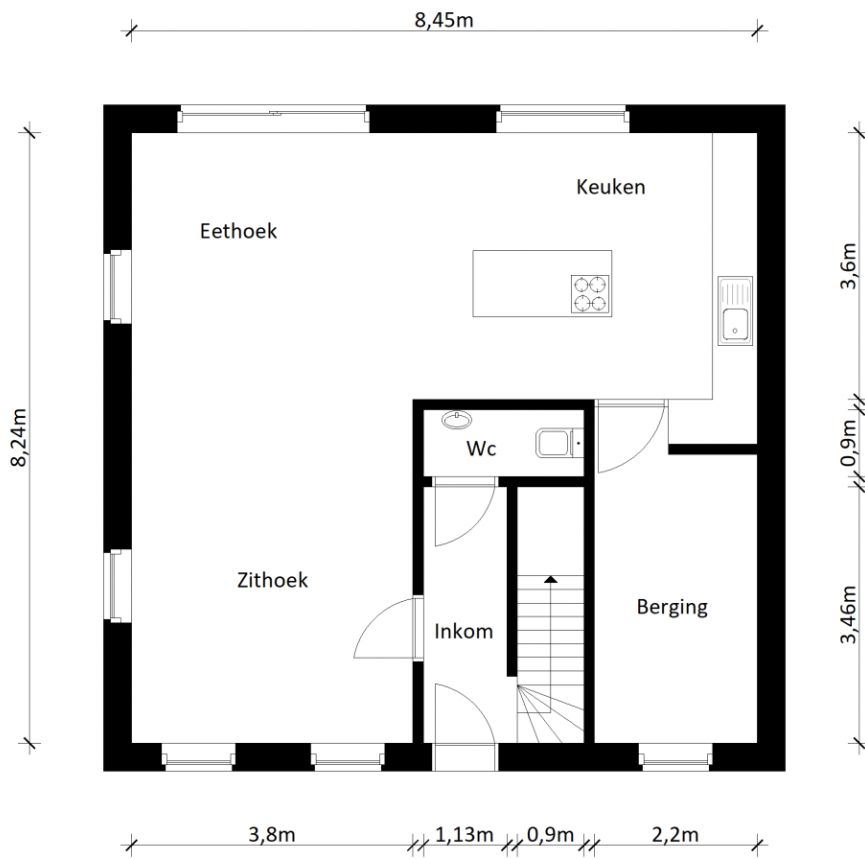

Adres: Veldstraat 27
3945 Ham

Link: [bekijk online](#)

Kantoor: Beringen
O.L. Vrouwstraat

tel: 011 85 15 15
e-mail: beringen@vastgoed-service.be
fax:

Inplanting

Gelijkvloers

Verdieping

Zolder