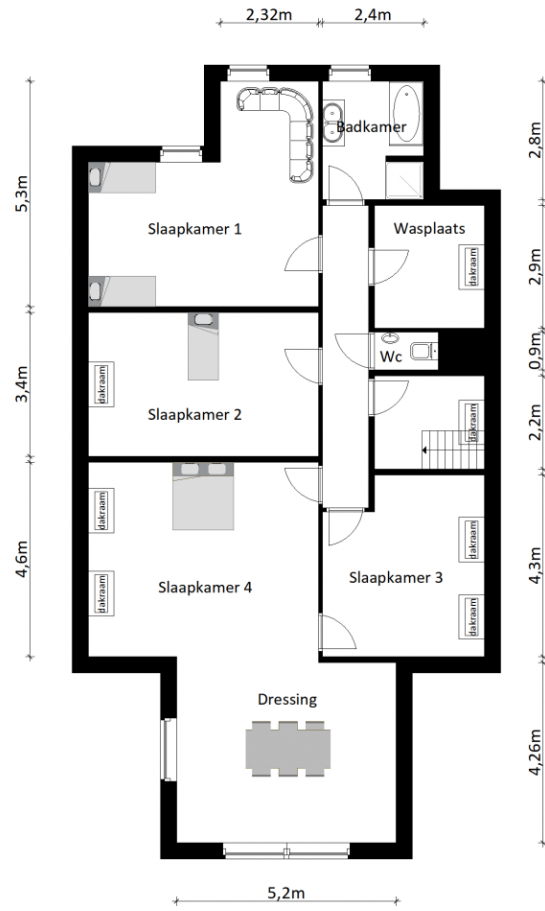

Adres: Maaivenstraat 7
3980 Tessenderlo

Link: [bekijk online](#)

Kantoor:

tel:
e-mail:
fax:

Inplanting

Gelijkvloers

Verdieping 1

Kelder