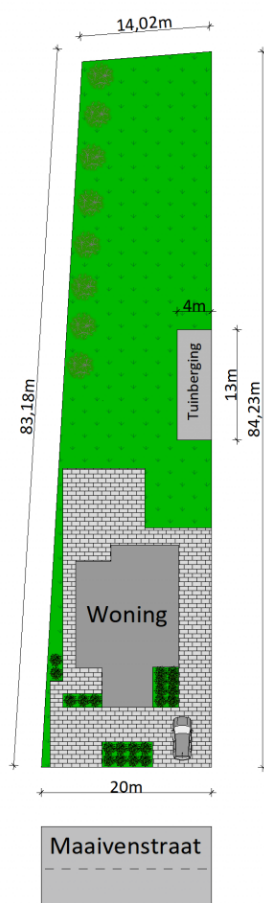

Adres: Maaivenstraat 7
3980 Tessenderlo

Link: [bekijk online](#)

Kantoor:

tel:
e-mail:
fax:

Inplanting

Gelijkvloers

Verdieping 1

Kelder